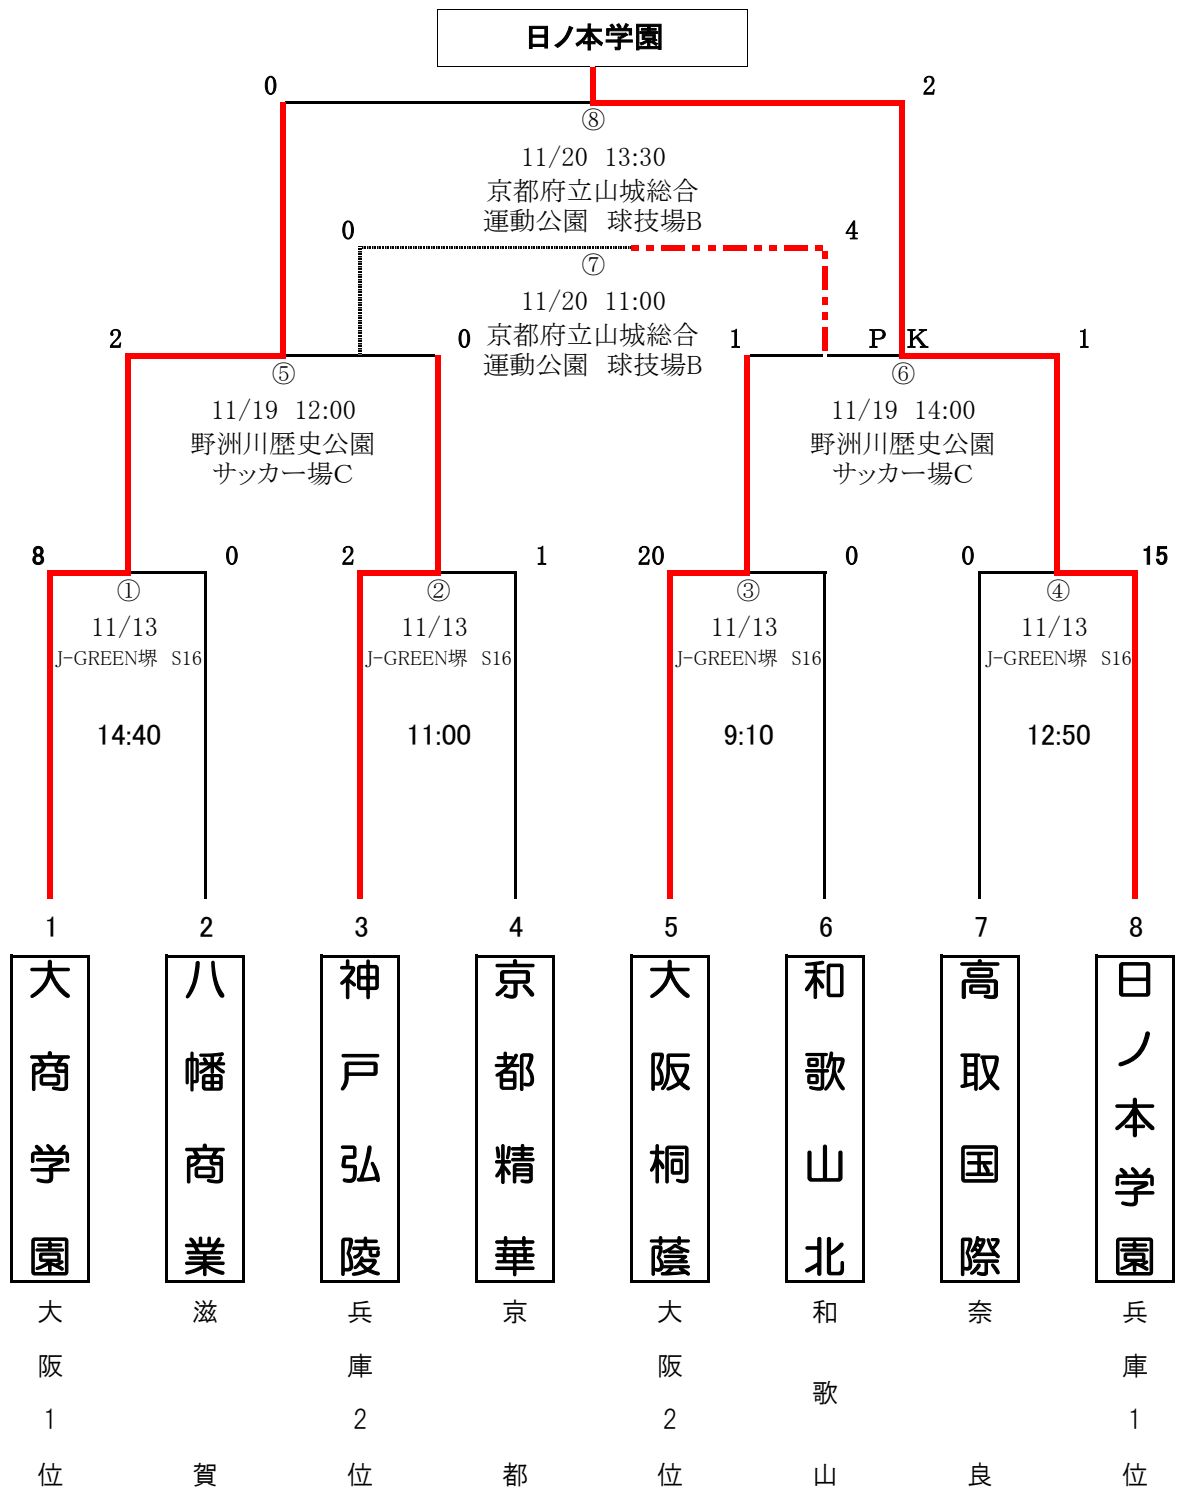

第25回関西高等学校女子サッカー選手権大会 兼 第25回全日本高等学校女子サッカー選手権大会関西大会

【会 場】 1回戦 : J-GREEN堺 S16
 準決勝 : 野洲川歴史公園サッカー場C
 決勝 : 京都府立山城総合運動公園 球技場B