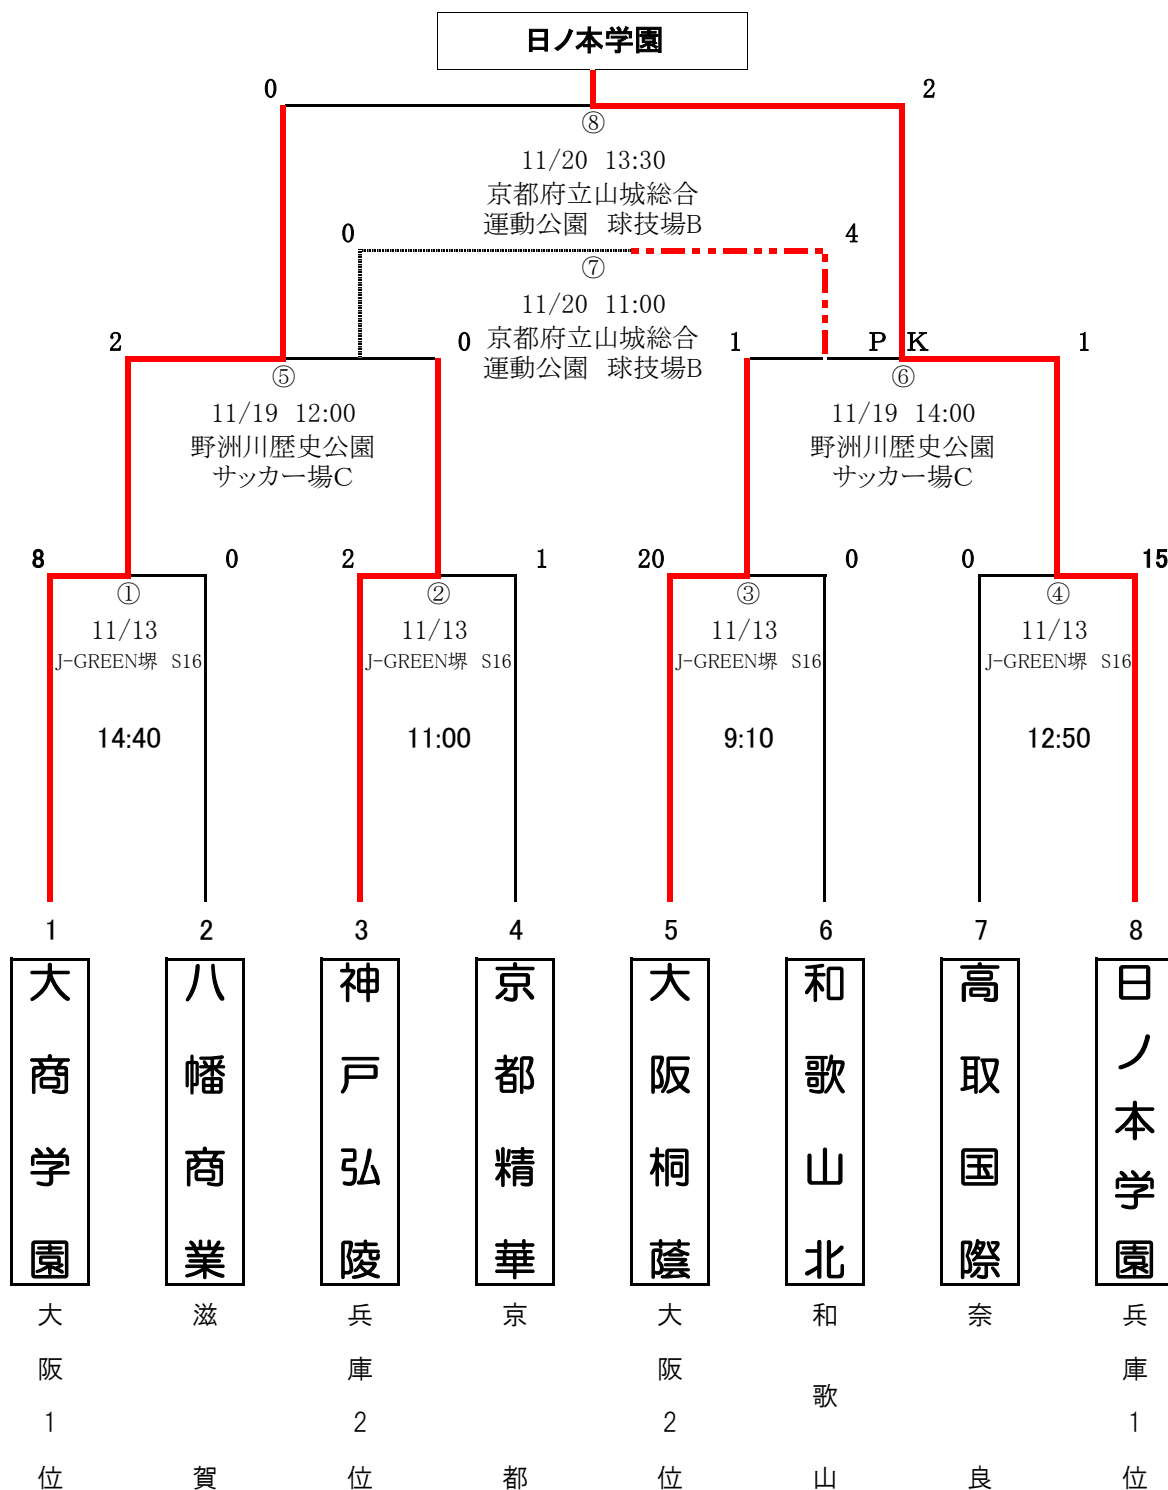

**第25回関西高等学校女子サッカー選手権大会  
兼 第25回全日本高等学校女子サッカー選手権大会関西大会**

【会場】 1回戦 :J-GREEN堺 S16  
準決勝 :野洲川歴史公園サッカー場C  
決勝 :京都府立山城総合運動公園 球技場B