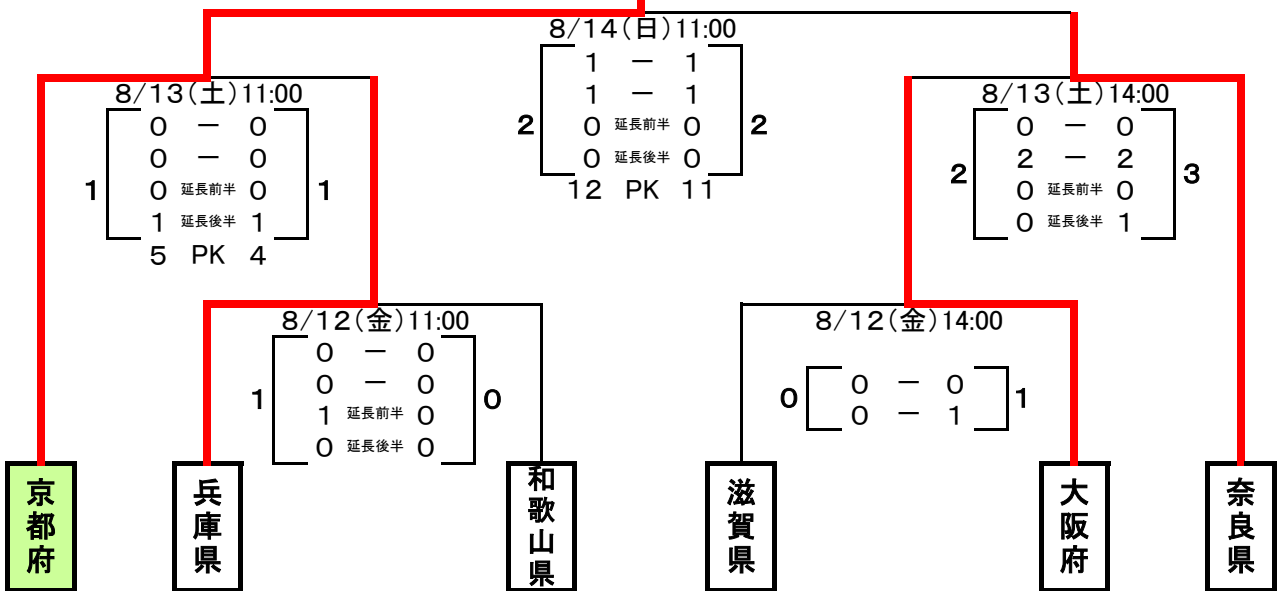

第71回国民体育大会近畿ブロック大会 結果

【成年男子】 西京極総合運動公園 陸上競技場兼球技場・補助競技場

【女子】 宝が池公園球技場

【少年男子】 京都府立山城総合運動公園 陸上競技場・球技場B