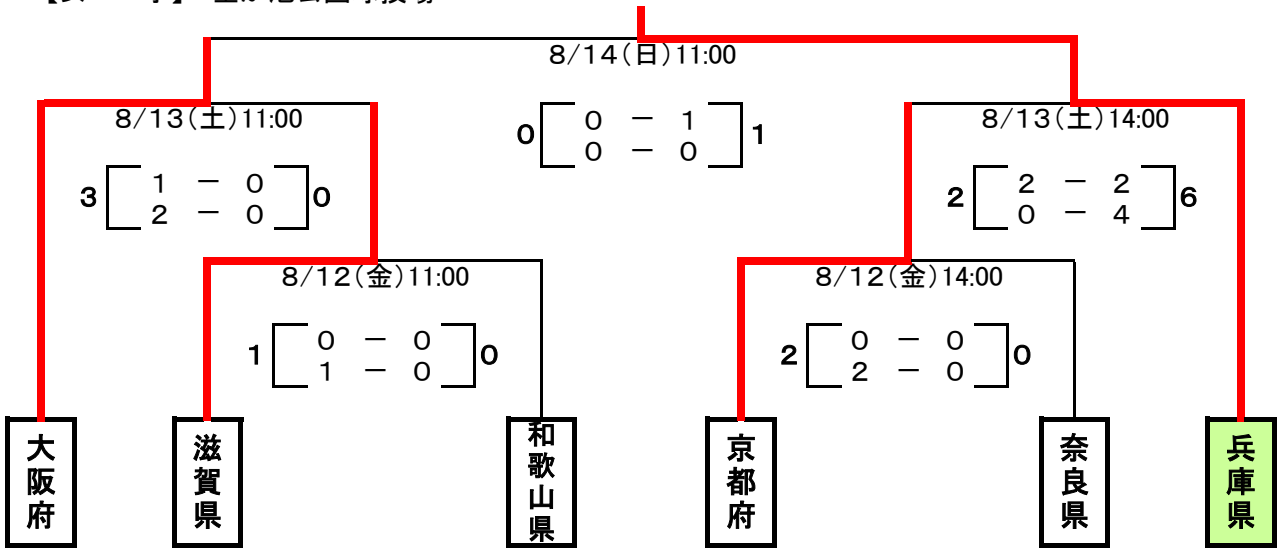

第71回国民体育大会近畿ブロック大会 結果

【成年男子】 西京極総合運動公園 陸上競技場兼球技場・補助競技場

【女子】 宝が池公園球技場

【少年男子】 京都府立山城総合運動公園 陸上競技場・球技場B