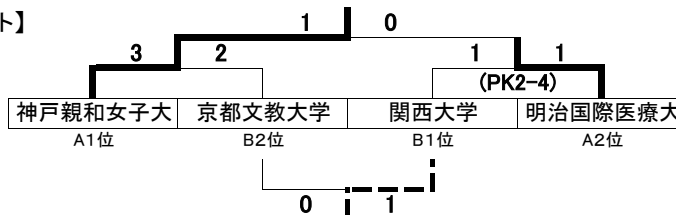

平成28年度 関西学生女子サッカー秋季リーグ 成績表

【1部】

(2016.9.4-11.19)

大学名	大体大	姫獨大	追大	武庫女	聖泉大	関学大	大国大	びわこ	勝点	得点	失点	得失点差	順位
大阪体育大学	*	△ 0-0	○ 3-0	○ 3-1	○ 9-0	○ 14-0	○ 10-0	○ 11-0	19	50	1	49	1
姫路獨協大学	△ 0-0	*	○ 3-0	○ 2-1	○ 1-0	○ 10-1	○ 2-1	○ 29-0	19	47	3	44	2
追手門学院大学	● 0-3	● 0-3	*	○ 1-0	○ 4-0	○ 3-2	○ 1-0	○ 12-0	15	21	8	13	3
武庫川女子大学	● 1-3	● 1-2	● 0-1	*	△ 2-2	○ 1-0	○ 4-1	○ 4-0	10	13	9	4	4
聖泉大学	● 0-9	● 0-1	● 0-4	△ 2-2	*	○ 2-1	△ 1-1	○ 7-1	8	12	19	-7	5
関西学院大学	● 0-14	● 1-10	● 2-3	● 0-1	● 1-2	*	○ 2-0	○ 4-1	6	10	31	-21	6
大阪国際大学	● 0-10	● 1-2	● 0-1	● 1-4	△ 1-1	● 0-2	*	○ 4-1	4	7	21	-14	7
びわこ成蹊 スポーツ大学	● 0-11	● 0-29	● 0-12	● 0-4	● 1-7	● 1-4	● 1-4	*	0	3	71	-68	8

【2部-A】

大学名	親和女	明治国	大教大	和 大	兵教大	勝点	得点	失点	得失点差	順位
神戸親和女子大学	*	○ 4-1	○ 10-0	○ 10-0	○ 21-0	15	45	1	44	1
明治国際医療大学	● 1-4	*	○ 4-0	○ 4-0	○ 13-0	9	22	4	18	2
大阪教育大学	● 0-10	● 0-4	*	○ 1-0	○ 15-0	6	16	14	2	3
和歌山大学	● 0-10	● 0-4	● 0-1	*	○ 3-0	3	3	15	-12	4
兵庫教育大学	● 0-21	● 0-13	● 0-15	● 0-3	*	0	0	52	-52	5

【2部-B】

大学名	関大	京文教	立命	京教大	勝点	得点	失点	得失点差	順位
関西大学	*	○ 1-0	○ 3-0	○ 5-2	6	9	2	7	1
京都文教大学	● 0-1	*	○ 3-0	● 3-4	3	6	5	1	2
立命館大学	● 0-3	● 0-3	*	○ 6-3	3	6	9	-3	3
京都教育大学	● 2-5	○ 4-3	● 3-6	*	3	9	14	-5	4

【2部順位】

- 1位 神戸親和女大
- 2位 明治国際医大
- 3位 関西大
- 4位 京都文教大
- 5位 立命館大
- 6位 京都教育大
- 7位 大阪教育大
- 8位 和歌山大
- 9位 兵庫教育大

【2部 1-4位トーナメント】