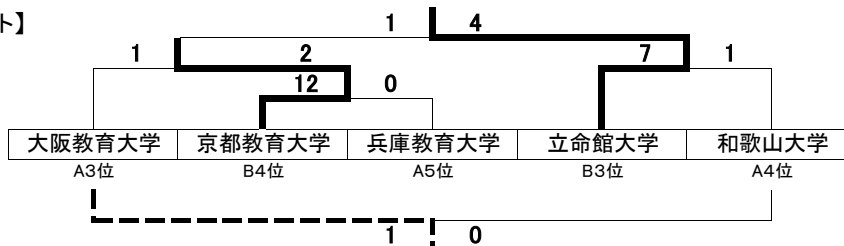

【2部-A】

大学名	親和女	明治国	大教大	和 大	兵教大	勝点	得点	失点	得失点差	順位
神戸親和女子大学	*	○ 4-1	○ 10-0	○ 10-0	○ 21-0	15	45	1	44	1
明治国際医療大学	● 1-4	*	○ 4-0	○ 4-0	○ 13-0	9	22	4	18	2
大阪教育大学	● 0-10	● 0-4	*	○ 1-0	○ 15-0	6	16	14	2	3
和歌山大学	● 0-10	● 0-4	● 0-1	*	○ 3-0	3	3	15	-12	4
兵庫教育大学	● 0-21	● 0-13	● 0-15	● 0-3	*	0	0	52	-52	5

【2部-B】

大学名	関大	京文教	立命	京教大	勝点	得点	失点	得失点差	順位
関西大学	*	○ 1-0	○ 3-0	○ 5-2	6	9	2	7	1
京都文教大学	● 0-1	*	○ 3-0	● 3-4	3	6	5	1	2
立命館大学	● 0-3	● 0-3	*	○ 6-3	3	6	9	-3	3
京都教育大学	● 2-5	○ 4-3	● 3-6	*	3	9	14	-5	4

【2部順位】

- 1位 神戸親和女大
- 2位 明治国際医大
- 3位 関西大
- 4位 京都文教大
- 5位 立命館大
- 6位 京都教育大
- 7位 大阪教育大
- 8位 和歌山大
- 9位 兵庫教育大

【2部 1-4位トーナメント】

【2部 5-9位トーナメント】

【入替戦】

大阪国際大学 1部7位 3 - 1 明治国際医療大 2部2位 ※大国大、1部残留