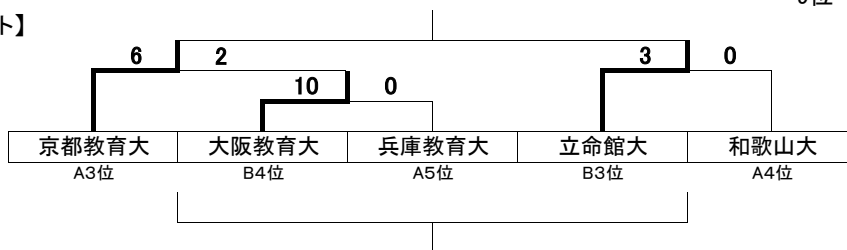

【2部-A】

大学名	聖泉大	京文教	京教大	和大	兵教大	勝点	得点	失点	得失点差	順位
聖泉大学	*	○ 3-0	○ 3-0	○ 7-0	○ 16-1	12	29	1	28	1
京都文教大学	● 0-3	*	○ 2-0	△ 0-0	○ 13-0	7	15	3	12	2
京都教育大学	● 0-3	● 0-2	*	○ 2-0	○ 6-2	6	8	7	1	3
和歌山大学	● 0-7	△ 0-0	● 0-2	*	○ 5-0	4	5	9	-4	4
兵庫教育大学	● 1-16	● 0-13	● 2-6	● 0-5	*	0	3	40	-37	5

【2部-B】

大学名	関大	立命	大教大	明治国	勝点	得点	失点	得失点差	順位
関西大学	*	△ 2-2	○ 2-0	● 1-2	4	5	4	1	2
立命館大学	△ 2-2	*	△ 4-4	● 1-2	2	7	8	-1	3
大阪教育大学	● 0-2	△ 4-4	*	△ 1-1	2	5	7	-2	4
明治国際医療大学	○ 2-1	○ 2-1	△ 1-1	*	7	5	3	2	1

【2部 1-4位トーナメント】

- 【2部順位】
- 優勝 聖泉大
 - 2位 京都文教大
 - 3位 明治国際医療大
 - 4位 関西大
 - 5位
 - 6位
 - 7位
 - 8位
 - 9位 兵庫教育大

【2部 5-9位トーナメント】

【入替戦】