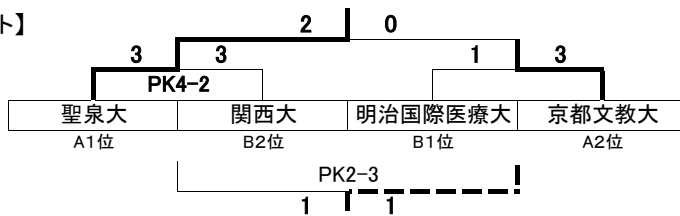

平成28年度 関西学生女子サッカー春季リーグ

【1部】

2016.6.19現在

大学名	姫獨大	大体大	追大	武庫女	大國大	関学大	びわこ	親和女	勝点	得点	失点	得失点差	順位
姫路獨協大学	*	○ 2-0	○ 2-0	○ 7-0	○ 6-1	○ 8-1	○ 7-0	○ 6-0	21	38	2	36	1
大阪体育大学	● 0-2	*	○ 4-0	● 0-1	○ 6-1	○ 6-0	○ 8-0	○ 7-0	15	31	4	37	2
追手門学院大学	● 0-2	● 0-4	*	○ 1-0	△ 1-1	△ 1-1	○ 8-0	○ 2-0	11	13	8	5	3
武庫川女子大学	● 0-7	○ 1-0	● 0-1	*	△ 0-0	○ 3-0	● 0-1	○ 4-2	10	8	11	-3	4
大阪国際大学	● 1-6	● 1-6	△ 1-1	△ 0-0	*	○ 4-1	△ 2-2	○ 1-0	9	10	16	-6	5
関西学院大学	● 1-8	● 0-6	△ 1-1	● 0-3	● 1-4	*	○ 12-2	○ 6-2	7	21	26	-5	6
びわこ成蹊 スポーツ大学	● 0-7	● 0-8	● 0-8	○ 1-0	△ 2-2	● 2-12	*	● 1-6	4	6	43	-37	7
神戸親和女子大学	● 0-6	● 0-7	● 0-2	● 2-4	● 0-1	● 2-6	○ 6-1	*	3	10	27	-17	8

【2部-A】

大学名	聖泉大	京文教	京教大	和大	兵教大	勝点	得点	失点	得失点差	順位
聖泉大学	*	○ 3-0	○ 3-0	○ 7-0	○ 16-1	12	29	1	28	1
京都文教大学	● 0-3	*	○ 2-0	△ 0-0	○ 13-0	7	15	3	12	2
京都教育大学	● 0-3	● 0-2	*	○ 2-0	○ 6-2	6	8	7	1	3
和歌山大学	● 0-7	△ 0-0	● 0-2	*	○ 5-0	4	5	9	-4	4
兵庫教育大学	● 1-16	● 0-13	● 2-6	● 0-5	*	0	3	40	-37	5

【2部-B】

大学名	関大	立命	大教大	明治国	勝点	得点	失点	得失点差	順位
関西大学	*	△ 2-2	○ 2-0	● 1-2	4	5	4	1	2
立命館大学	△ 2-2	*	△ 4-4	● 1-2	2	7	8	-1	3
大阪教育大学	● 0-2	△ 4-4	*	△ 1-1	2	5	7	-2	4
明治国際医療大学	○ 2-1	○ 2-1	△ 1-1	*	7	5	3	2	1

【2部 1-4位トーナメント】