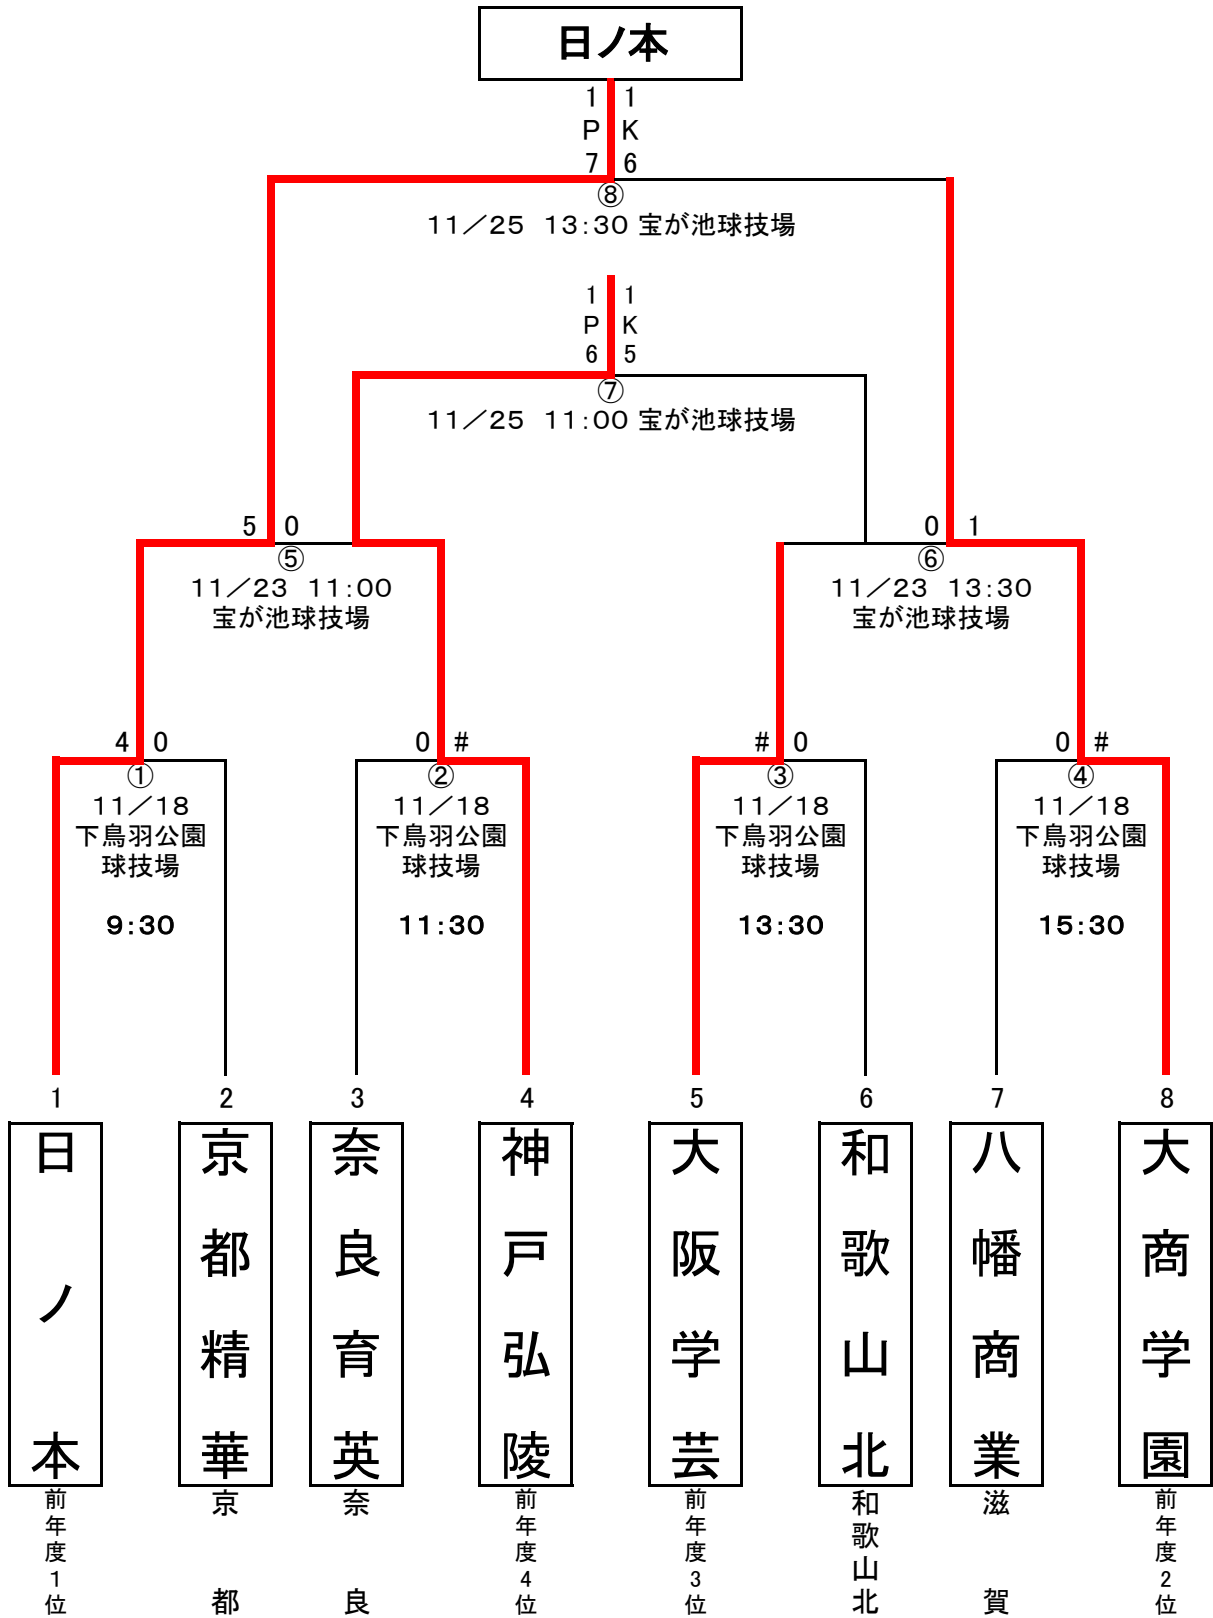

第26回関西高等学校女子サッカー一選手権大会  
兼 第26回全日本高等学校女子サッカー一選手権大会関西大会

【会場】 1回戦 : 下鳥羽公園球技場  
準決勝 : 宝が池球技場  
決勝・3決: 宝が池球技場