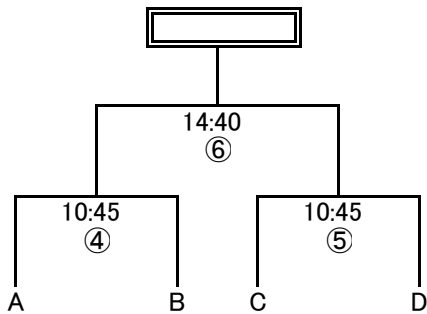

2位トーナメント

会場: ④ OFA万博FC「A」
⑤ ⑥ OFA万博FC「B」

(試合時間60分)