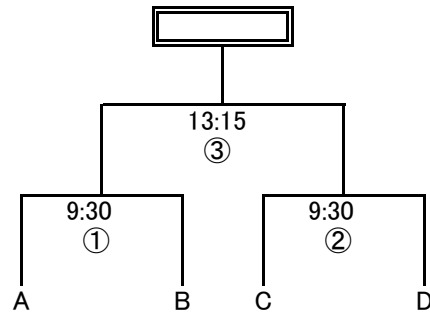

★更衣場所については、各チームで対応をお願いします。

[順位トーナメント表] 1月7日(日)

**決勝トーナメント**

(試合時間60分)

会場: ① ③ OFA万博FC「A」  
② OFA万博FC「B」

閉会式  
上位2チーム  
14:30~

**2位トーナメント**

会場: ④ OFA万博FC「A」  
⑤ ⑥ OFA万博FC「B」