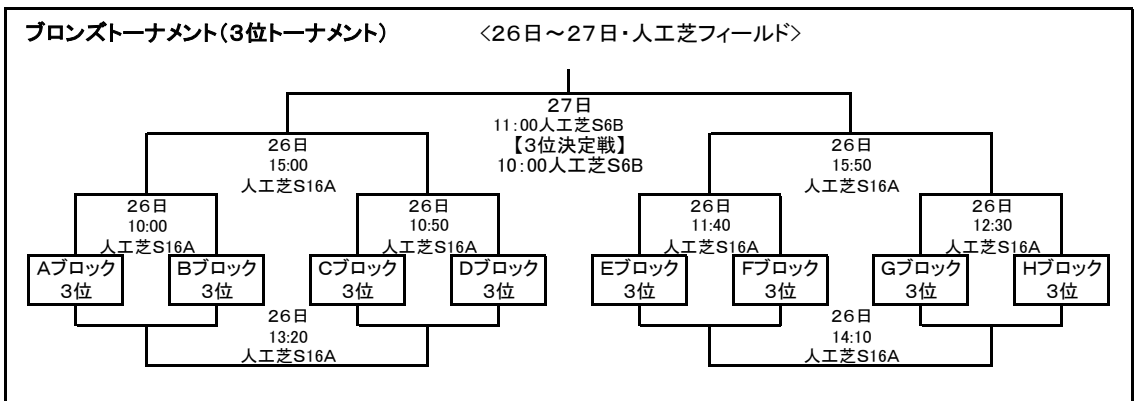

日 程 表

■3月25日(土) 予選リーグ 第1日組み合わせ

8:00	受付(クラブハウス前テント)													
9:00	開会式(メインフィールド)													
開始時間	人工芝S15Aフィールド				開始時間	人工芝S15Bフィールド				開始時間	人工芝S16Aフィールド			
10:00	A	ディアブロッサ高田	-	守山白鳳	10:00	B	SETA 2002	-	西宮SS	10:00	C	奈良YMCA	-	セレソン中之島
10:50	D	デポルターレ和歌山	-	京都紫光	10:50	E	ヴィッセル神戸	-	ジュエルス	10:50	F	大阪セントラル	-	ポルト東山
11:40	G	京都長岡京SS	-	野洲ジュニア	11:40	H	ガンバ大阪門真	-	南紀JSC	11:40	A	守山白鳳	-	西京極ジュニア
12:30	B	西宮SS	-	高槻南AFC	12:30	C	セレソン中之島	-	AVANTI茨木	12:30	D	京都紫光	-	ウッディSC
13:20	E	ジュエルス	-	ミラグロツツ海南	13:20	F	ポルト東山	-	センアノ神戸Jr	13:20	G	野洲ジュニア	-	バルティエダ生駒
14:10	H	南紀JSC	-	滋賀セントラル	14:10	A	西京極ジュニア	-	ディアブロッサ高田	14:10	B	高槻南AFC	-	SETA 2002
15:00	C	AVANTI茨木	-	奈良YMCA	15:00	D	ウッディSC	-	デポルターレ和歌山	15:00	E	ミラグロツツ海南	-	ヴィッセル神戸
15:50	F	センアノ神戸Jr	-	大阪セントラル	15:50	G	バルティエダ生駒	-	京都長岡京SS	15:50	H	滋賀セントラル	-	ガンバ大阪門真

※対戦カード前の英字はブロック分け

■3月26日(日)・3月27日(月)決勝トーナメント組み合わせ

※プレートトーナメント、ブロンズトーナメントともに準決勝終了後、敗者によるフレンドリーマッチを行います。フレンドリーマッチの主審は当該チームより選出してください。線審は事務局から派遣します。