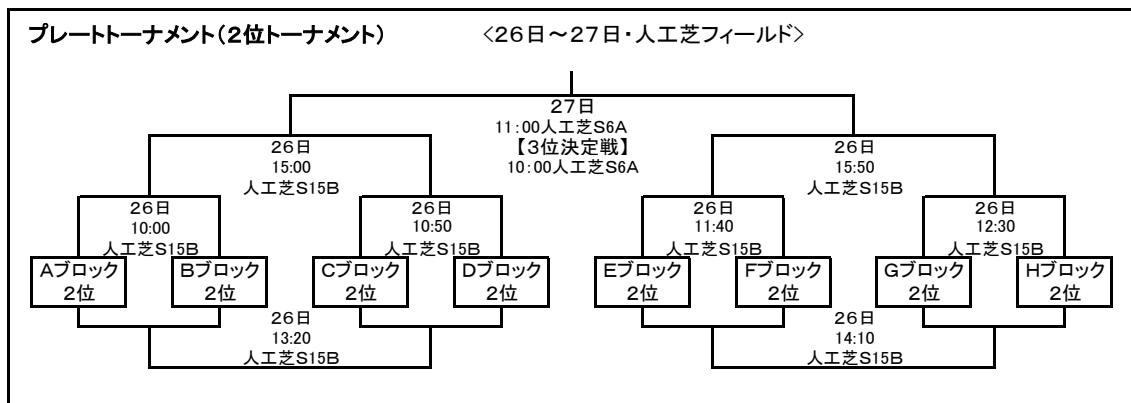

日 程 表

■3月25日(土) 予選リーグ 第1日組み合わせ

8:00	受付(クラブハウス前テント)													
9:00	開会式(メインフィールド)													
開始時間	人工芝S15Aフィールド				人工芝S15Bフィールド				人工芝S16Aフィールド					
10:00	A	ディアブロッサ高田	-	守山白鳳	10:00	B	SETA 2002	-	西宮SS	10:00	C	奈良YMCA	-	セレソン中之島
10:50	D	デポルターレ和歌山	-	京都紫光	10:50	E	ヴィッセル神戸	-	ジュエルス	10:50	F	大阪セントラル	-	ポルト東山
11:40	G	京都長岡京SS	-	野洲ジュニア	11:40	H	ガンバ大阪門真	-	南紀JSC	11:40	A	守山白鳳	-	西京極ジュニア
12:30	B	西宮SS	-	高槻南AFC	12:30	C	セレソン中之島	-	AVANTI茨木	12:30	D	京都紫光	-	ウッディSC
13:20	E	ジュエルス	-	ミラゴロッソ海南	13:20	F	ポルト東山	-	センアノ神戸Jr	13:20	G	野洲ジュニア	-	バルティエダ生駒
14:10	H	南紀JSC	-	滋賀セントラル	14:10	A	西京極ジュニア	-	ディアブロッサ高田	14:10	B	高槻南AFC	-	SETA 2002
15:00	C	AVANTI茨木	-	奈良YMCA	15:00	D	ウッディSC	-	デポルターレ和歌山	15:00	E	ミラゴロッソ海南	-	ヴィッセル神戸
15:50	F	センアノ神戸Jr	-	大阪セントラル	15:50	G	バルティエダ生駒	-	京都長岡京SS	15:50	H	滋賀セントラル	-	ガンバ大阪門真

※対戦カード前の英字はブロック分け

■3月26日(日)・3月27日(月)決勝トーナメント組み合わせ

※プレートトーナメント、ブロンズトーナメントともに準決勝終了後、敗者によるフレンドリーマッチを行います。
フレンドリーマッチの主審は当該チームより選出してください。線審は事務局から派遣します。