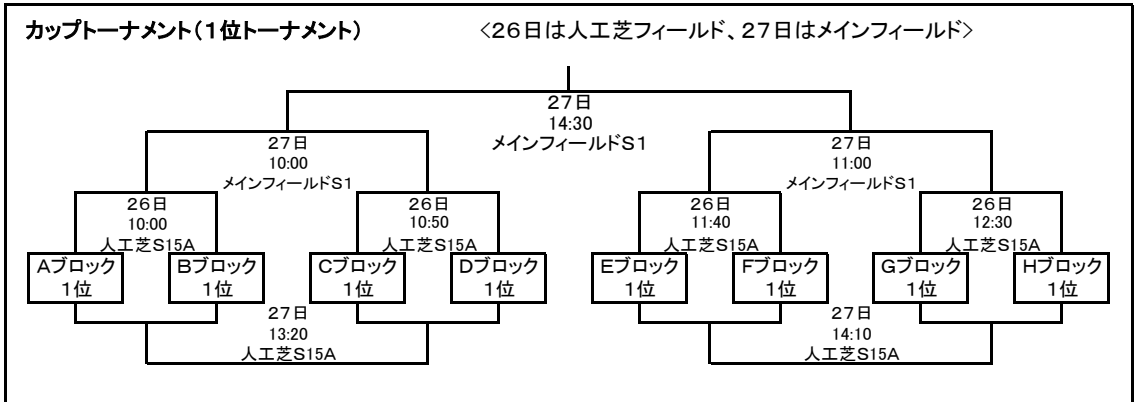

日 程 表

■3月25日(土) 予選リーグ 第1日組み合わせ

8:00	受付(クラブハウス前テント)													
9:00	開会式(メインフィールド)													
開始時間	人工芝S15Aフィールド				開始時間	人工芝S15Bフィールド				開始時間	人工芝S16Aフィールド			
10:00	A	ディアブロッサ高田	-	守山白鳳	10:00	B	SETA 2002	-	西宮SS	10:00	C	奈良YMCA	-	セレソン中之島
10:50	D	デポルターレ和歌山	-	京都紫光	10:50	E	ヴィッセル神戸	-	ジュエルス	10:50	F	大阪セントラル	-	ポルト東山
11:40	G	京都長岡京SS	-	野洲ジュニア	11:40	H	ガンバ大阪門真	-	南紀JSC	11:40	A	守山白鳳	-	西京極ジュニア
12:30	B	西宮SS	-	高槻南AFC	12:30	C	セレソン中之島	-	AVANTI茨木	12:30	D	京都紫光	-	ウッディSC
13:20	E	ジュエルス	-	ミラグロツツ海南	13:20	F	ポルト東山	-	センアノ神戸Jr	13:20	G	野洲ジュニア	-	バルティエダ生駒
14:10	H	南紀JSC	-	滋賀セントラル	14:10	A	西京極ジュニア	-	ディアブロッサ高田	14:10	B	高槻南AFC	-	SETA 2002
15:00	C	AVANTI茨木	-	奈良YMCA	15:00	D	ウッディSC	-	デポルターレ和歌山	15:00	E	ミラグロツツ海南	-	ヴィッセル神戸
15:50	F	センアノ神戸Jr	-	大阪セントラル	15:50	G	バルティエダ生駒	-	京都長岡京SS	15:50	H	滋賀セントラル	-	ガンバ大阪門真

※対戦カード前の英字はブロック分け

■3月26日(日)・3月27日(月)決勝トーナメント組み合わせ

※プレートトーナメント、ブロンズトーナメントともに準決勝終了後、敗者によるフレンドリーマッチを行います。フレンドリーマッチの主審は当該チームより選出してください。線審は事務局から派遣します。