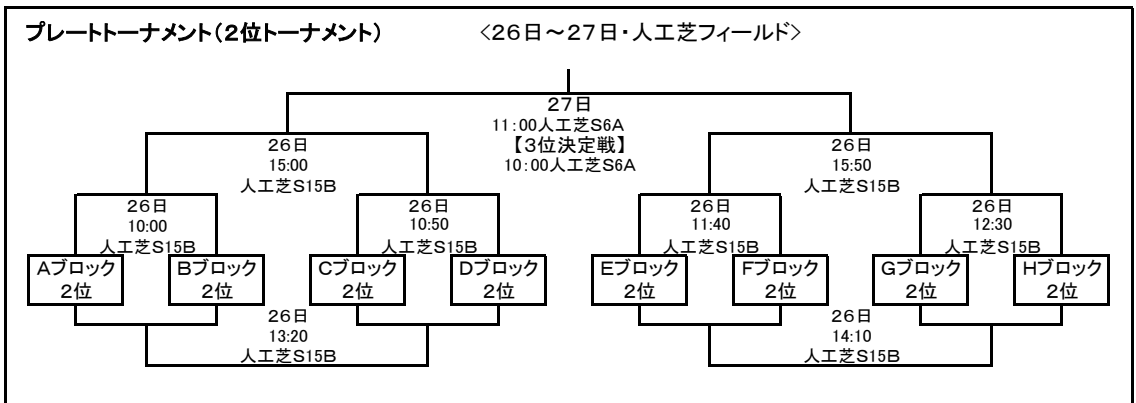

日 程 表

■3月25日(土) 予選リーグ 第1日組み合わせ

8:00	受付(クラブハウス前テント)													
9:00	開会式(メインフィールド)													
開始時間	人工芝S15Aフィールド				開始時間	人工芝S15Bフィールド				開始時間	人工芝S16Aフィールド			
10:00	A	ディアブロッサ高田	-	守山白鳳	10:00	B	SETA 2002	-	西宮SS	10:00	C	奈良YMCA	-	セレソン中之島
10:50	D	デポルターレ和歌山	-	京都紫光	10:50	E	ヴィッセル神戸	-	ジュエルス	10:50	F	大阪セントラル	-	ポルト東山
11:40	G	京都長岡京SS	-	野洲ジュニア	11:40	H	ガンバ大阪門真	-	南紀JSC	11:40	A	守山白鳳	-	西京極ジュニア
12:30	B	西宮SS	-	高槻南AFC	12:30	C	セレソン中之島	-	AVANTI茨木	12:30	D	京都紫光	-	ウッディSC
13:20	E	ジュエルス	-	ミラグロツツ海南	13:20	F	ポルト東山	-	センアノ神戸Jr	13:20	G	野洲ジュニア	-	バルティエダ生駒
14:10	H	南紀JSC	-	滋賀セントラル	14:10	A	西京極ジュニア	-	ディアブロッサ高田	14:10	B	高槻南AFC	-	SETA 2002
15:00	C	AVANTI茨木	-	奈良YMCA	15:00	D	ウッディSC	-	デポルターレ和歌山	15:00	E	ミラグロツツ海南	-	ヴィッセル神戸
15:50	F	センアノ神戸Jr	-	大阪セントラル	15:50	G	バルティエダ生駒	-	京都長岡京SS	15:50	H	滋賀セントラル	-	ガンバ大阪門真

※対戦カード前の英字はブロック分け

■3月26日(日)・3月27日(月)決勝トーナメント組み合わせ

※プレートトーナメント、ブロンズトーナメントともに準決勝終了後、敗者によるフレンドリーマッチを行います。フレンドリーマッチの主審は当該チームより選出してください。線審は事務局から派遣します。