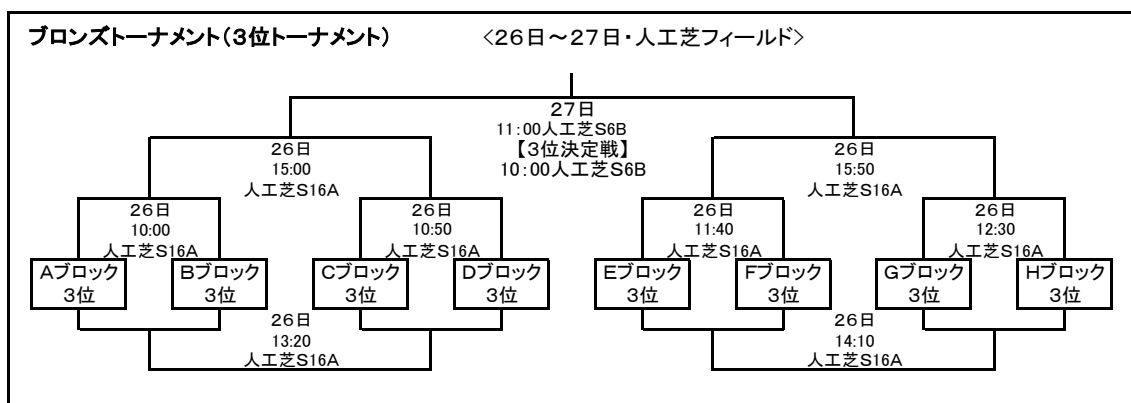

日 程 表

■3月25日(土) 予選リーグ 第1日組み合わせ

8:00	受付(クラブハウス前テント)													
9:00	開会式(メインフィールド)													
開始時間	人工芝S15Aフィールド				人工芝S15Bフィールド				人工芝S16Aフィールド					
10:00	A	ディアブロッサ高田	-	守山白鳳	10:00	B	SETA 2002	-	西宮SS	10:00	C	奈良YMCA	-	セレソン中之島
10:50	D	デポルターレ和歌山	-	京都紫光	10:50	E	ヴィッセル神戸	-	ジュエルス	10:50	F	大阪セントラル	-	ポルト東山
11:40	G	京都長岡京SS	-	野洲ジュニア	11:40	H	ガンバ大阪門真	-	南紀JSC	11:40	A	守山白鳳	-	西京極ジュニア
12:30	B	西宮SS	-	高槻南AFC	12:30	C	セレソン中之島	-	AVANTI茨木	12:30	D	京都紫光	-	ウッディSC
13:20	E	ジュエルス	-	ミラゴロッソ海南	13:20	F	ポルト東山	-	センアノ神戸Jr	13:20	G	野洲ジュニア	-	バルティエダ生駒
14:10	H	南紀JSC	-	滋賀セントラル	14:10	A	西京極ジュニア	-	ディアブロッサ高田	14:10	B	高槻南AFC	-	SETA 2002
15:00	C	AVANTI茨木	-	奈良YMCA	15:00	D	ウッディSC	-	デポルターレ和歌山	15:00	E	ミラゴロッソ海南	-	ヴィッセル神戸
15:50	F	センアノ神戸Jr	-	大阪セントラル	15:50	G	バルティエダ生駒	-	京都長岡京SS	15:50	H	滋賀セントラル	-	ガンバ大阪門真

※対戦カード前の英字はブロック分け

■3月26日(日)・3月27日(月)決勝トーナメント組み合わせ

※プレートトーナメント、ブロンズトーナメントともに準決勝終了後、敗者によるフレンドリーマッチを行います。
フレンドリーマッチの主審は当該チームより選出してください。線審は事務局から派遣します。