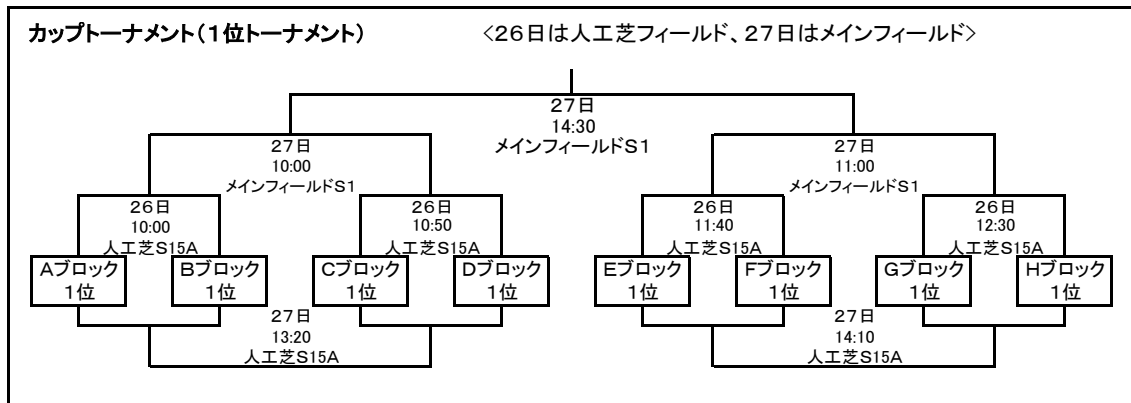

日 程 表

■3月25日(土) 予選リーグ 第1日組み合わせ

8:00	受付(クラブハウス前テント)													
9:00	開会式(メインフィールド)													
開始時間	人工芝S15Aフィールド				人工芝S15Bフィールド				人工芝S16Aフィールド					
10:00	A	ディアブロッサ高田	-	守山白鳳	10:00	B	SETA 2002	-	西宮SS	10:00	C	奈良YMCA	-	セレソン中之島
10:50	D	デポルターレ和歌山	-	京都紫光	10:50	E	ヴィッセル神戸	-	ジュエルス	10:50	F	大阪セントラル	-	ポルト東山
11:40	G	京都長岡京SS	-	野洲ジュニア	11:40	H	ガンバ大阪門真	-	南紀JSC	11:40	A	守山白鳳	-	西京極ジュニア
12:30	B	西宮SS	-	高槻南AFC	12:30	C	セレソン中之島	-	AVANTI茨木	12:30	D	京都紫光	-	ウッディSC
13:20	E	ジュエルス	-	ミラゴロッソ海南	13:20	F	ポルト東山	-	センアノ神戸Jr	13:20	G	野洲ジュニア	-	バルティエダ生駒
14:10	H	南紀JSC	-	滋賀セントラル	14:10	A	西京極ジュニア	-	ディアブロッサ高田	14:10	B	高槻南AFC	-	SETA 2002
15:00	C	AVANTI茨木	-	奈良YMCA	15:00	D	ウッディSC	-	デポルターレ和歌山	15:00	E	ミラゴロッソ海南	-	ヴィッセル神戸
15:50	F	センアノ神戸Jr	-	大阪セントラル	15:50	G	バルティエダ生駒	-	京都長岡京SS	15:50	H	滋賀セントラル	-	ガンバ大阪門真

※対戦カード前の英字はブロック分け

■3月26日(日)・3月27日(月)決勝トーナメント組み合わせ

※プレートトーナメント、ブロンズトーナメントともに準決勝終了後、敗者によるフレンドリーマッチを行います。
フレンドリーマッチの主審は当該チームより選出してください。線審は事務局から派遣します。