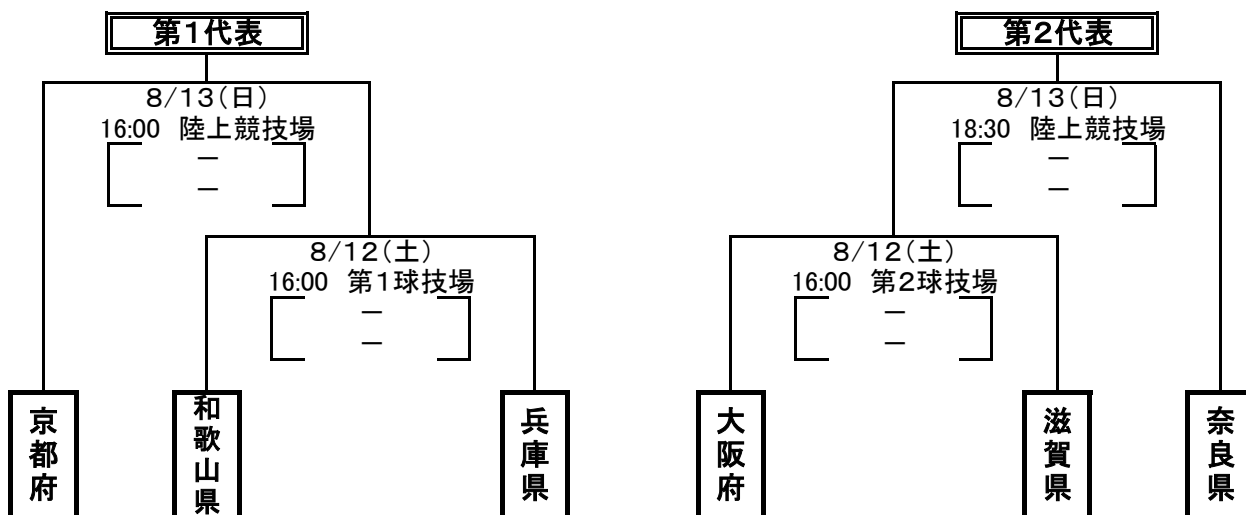

# 第72回国民体育大会近畿ブロック大会 競技日程・トーナメント表

【成年男子】 兵庫県立三木総合防災公園 第1球技場 第2球技場 陸上競技場

【女子】 兵庫県立三木総合防災公園 陸上競技場

【少年男子】 兵庫県立三木総合防災公園 第1球技場 第2球技場