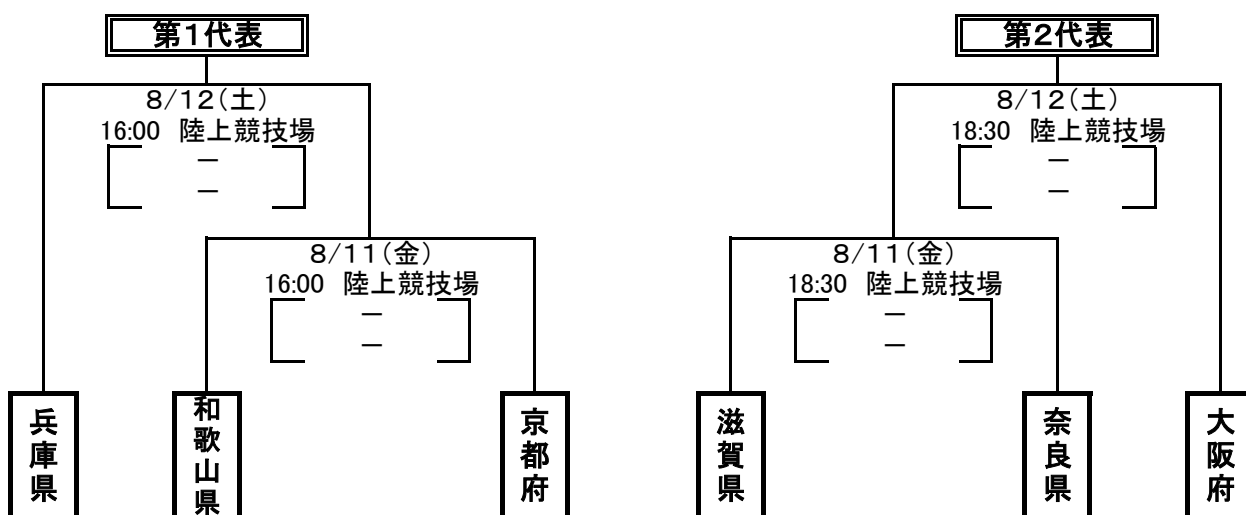

# 第72回国民体育大会近畿ブロック大会 競技日程・トーナメント表

【成年男子】 兵庫県立三木総合防災公園 第1球技場 第2球技場 陸上競技場

【女子】 兵庫県立三木総合防災公園 陸上競技場

【少年男子】 兵庫県立三木総合防災公園 第1球技場 第2球技場