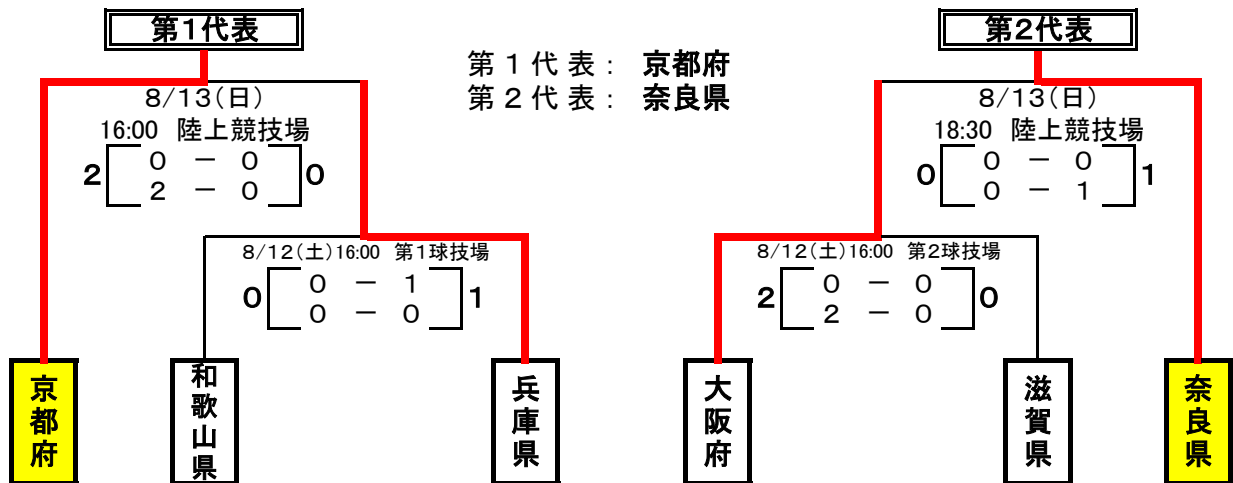

第72回国民体育大会近畿ブロック大会 結果

【成年男子】 兵庫県立三木総合防災公園 第1球技場 第2球技場 陸上競技場

【女子】 兵庫県立三木総合防災公園 陸上競技場

【少年男子】 兵庫県立三木総合防災公園 第1球技場 第2球技場