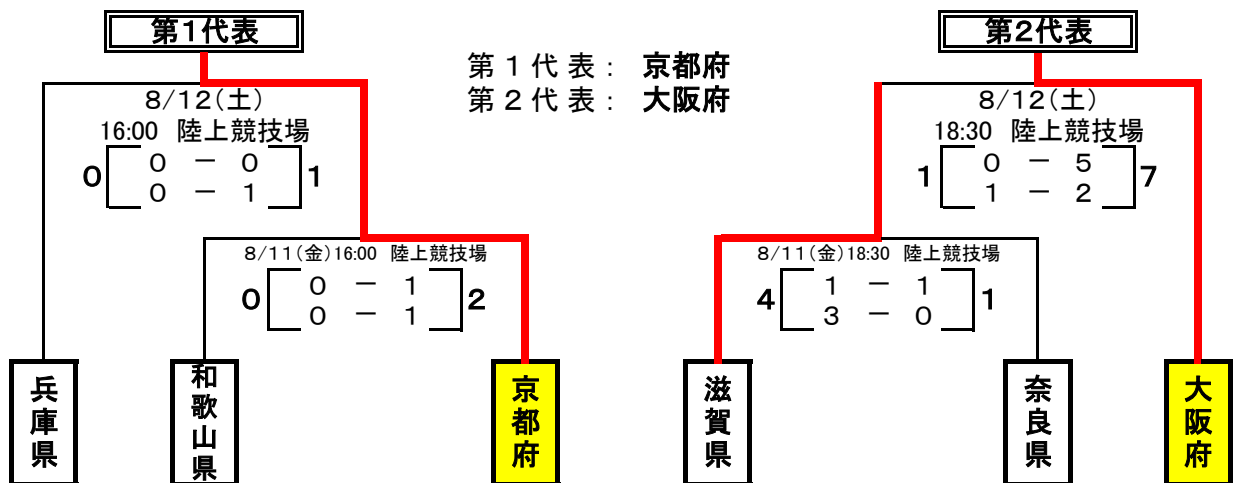

第72回国民体育大会近畿ブロック大会 結果

【成年男子】 兵庫県立三木総合防災公園 第1球技場 第2球技場 陸上競技場

【女子】 兵庫県立三木総合防災公園 陸上競技場

【少年男子】 兵庫県立三木総合防災公園 第1球技場 第2球技場