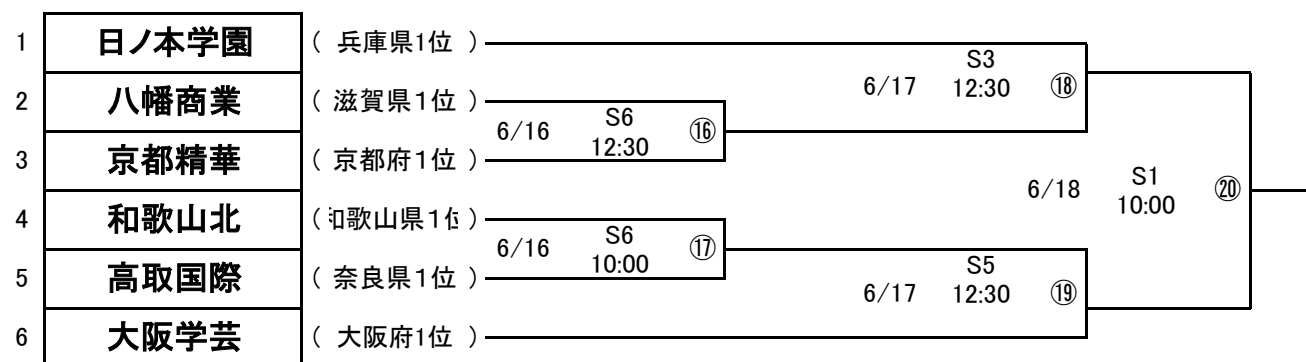

第71回近畿高等学校サッカー選手権大会<女子>

S1	:	J-GREEN堺	S1
S2	:	J-GREEN堺	S2
S3	:	J-GREEN堺	S3
S4	:	J-GREEN堺	S4
S5	:	J-GREEN堺	S5
S6	:	J-GREEN堺	S6人工芝