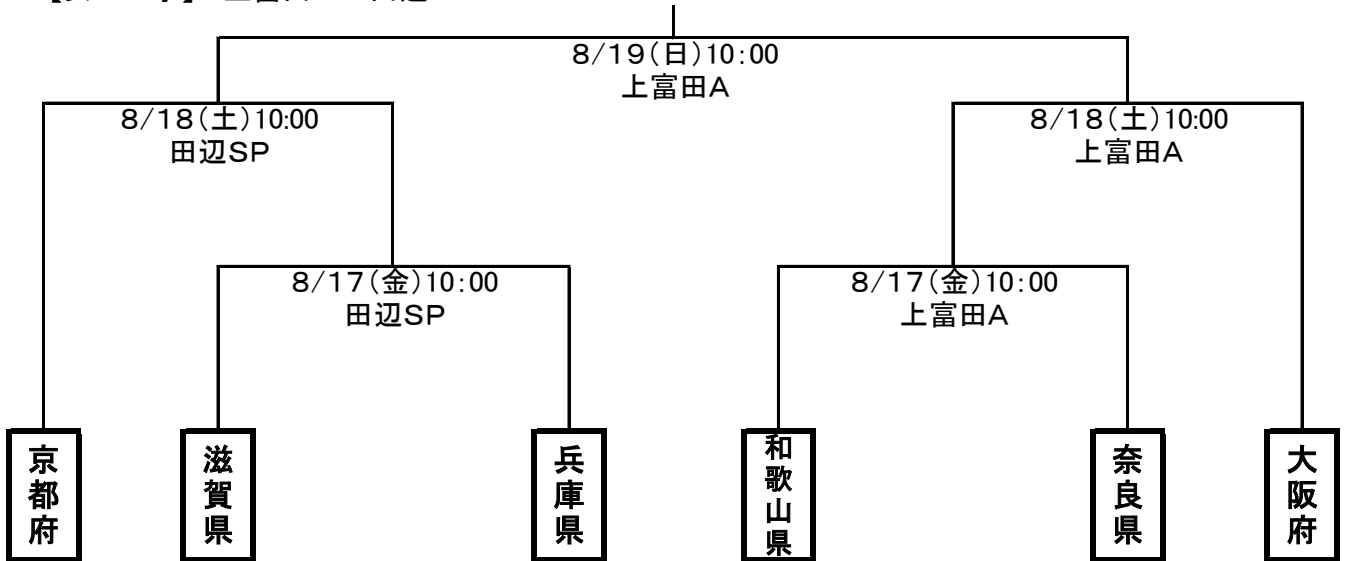

第73回国民体育大会近畿ブロック大会 組み合わせ

【成年男子】 串本サンナンタン 新宮やたがらす

【女子】 上富田A 田辺SP

【少年男子】 上富田多目的B 上富田球技場