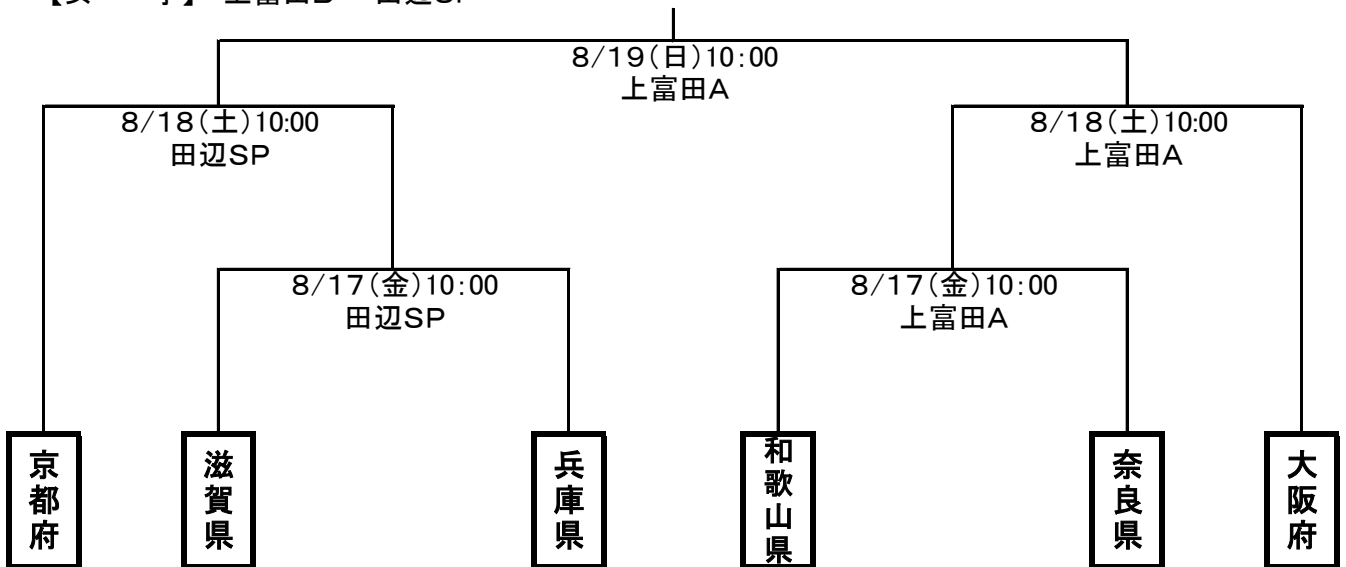

第73回国民体育大会近畿ブロック大会 組み合わせ

【成年男子】 串本サンナンタン 新宮やたがらす

【女子】 上富田B 田辺SP

【少年男子】 上富田多目的B 上富田球技場