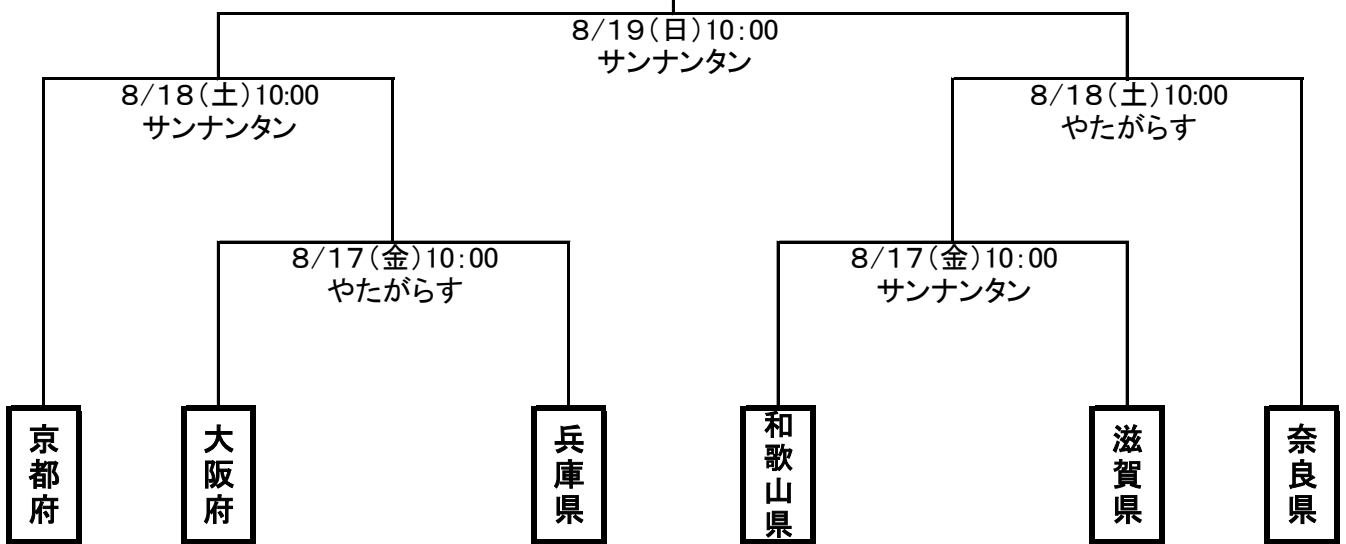

第73回国民体育大会近畿ブロック大会 組み合わせ

【成年男子】 串本サンナンタン 新宮やたがらす

【女子】 上富田B 田辺SP

【少年男子】 上富田多目的B 上富田球技場