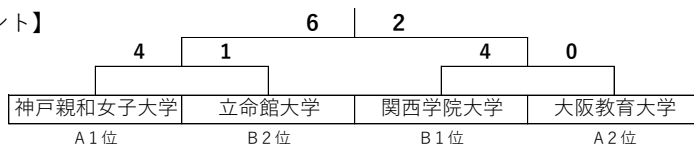

平成30年度 関西学生女子サッカー秋季リーグ
兼 第27回全日本大学女子サッカー選手権大会関西予選 成績表

【1部】

(2018/11/11現在)

大学名	姫獨大	大体大	明国医	追大	武庫女	聖泉大	大国大	関大	勝点	得点	失点	得失点差	順位
姫路獨協大学	*	○	○	○	●	○	○	○	18	24	4	20	1
大阪体育大学	●	*	○	○	△	○	○	○	16	21	6	15	2
明治国際医療大学	●	●	*	△	○	○	○	●	10	9	13	-4	3
追手門学院大学	●	●	△	*	△	△	○	○	9	11	11	0	4
武庫川女子大学	○	△	●	△	*	●	●	○	8	4	5	-1	5
聖泉大学	●	●	●	△	○	*	△	○	8	7	10	-3	6
大阪国際大学	●	●	●	●	○	△	*	△	5	7	20	-13	7
関西大学	●	●	○	●	●	●	△	*	4	5	19	-14	8

【2部-A】

大学名	関大	大教	同大	びわこ	兵教	勝点	得点	失点	得失点差	順位
神戸親和女子大学	*	○	○	○	○	12	28	1	27	1
大阪教育大学	●	*	○	○	○	9	19	4	15	2
同志社大学	●	●	*	○	○	6	29	6	23	3
びわこ成蹊スポーツ大学	●	●	●	*	○	3	22	4	18	4
兵庫教育大学	●	●	●	●	*	0	0	83	-83	5

【2部-B】

大学名	関学	立命	京文	京教	和	勝点	得点	失点	得失点差	順位
関西学院大学	*	△	○	○	○	10	25	2	23	1
立命館大学	△	*	○	○	○	10	29	3	26	2
京都文教大学	●	●	*	○	○	6	13	9	4	3
京都教育大学	●	●	●	*	○	3	2	22	-20	4
和歌山大学	●	●	●	●	*	0	0	53	-53	5

【1-4位トーナメント】

※11月17日実施