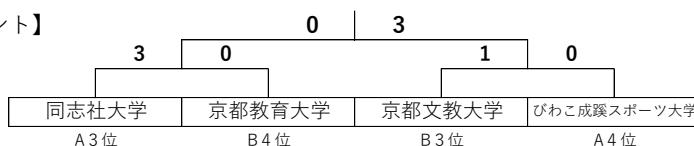

【5-8位トーナメント】

【9位決定戦】

【入替戦】

※11月17日実施