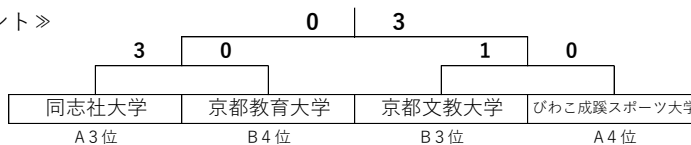

【2部-A】

大学名	関大	大教	同大	びわこ	兵教	勝点	得点	失点	得失点差	順位
神戸親和女子大学	*	○	○	○	○	12	28	1	27	1
大阪教育大学	●	*	○	○	○	9	19	4	15	2
同志社大学	●	●	*	○	○	6	29	6	23	3
びわこ成蹊 スポーツ大学	●	●	●	*	○	3	22	4	18	4
兵庫教育大学	●	●	●	●	*	0	0	83	-83	5

【2部-B】

大学名	関学	立命	京文	京教	和大	勝点	得点	失点	得失点差	順位
関西学院大学	*	△	○	○	○	10	25	2	23	1
立命館大学	△	*	○	○	○	10	29	3	26	2
京都文教大学	●	●	*	○	○	6	13	9	4	3
京都教育大学	●	●	●	*	○	3	2	22	-20	4
和歌山大学	●	●	●	●	*	0	0	53	-53	5

《1-4位トーナメント》

《5-8位トーナメント》