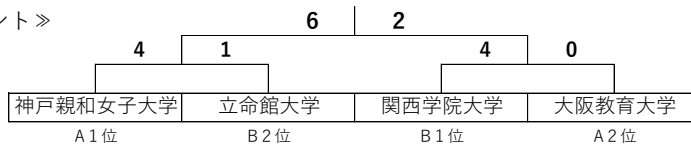

平成30年度 関西学生女子サッカー秋季リーグ
兼 第27回全日本大学女子サッカー選手権大会関西予選 成績表

【1部】

(2018/9/1-11/17)

大学名	姫獨大	大体大	明国医	追大	武庫女	聖泉大	大国大	関大	勝点	得点	失点	得失点差	順位
姫路獨協大学	*	○	○	○	●	○	○	○	18	24	4	20	1
大阪体育大学	●	*	○	○	△	○	○	○	16	21	6	15	2
明治国際医療大学	●	●	*	△	○	○	○	●	10	9	13	-4	3
追手門学院大学	●	●	△	*	△	△	○	○	9	11	11	0	4
武庫川女子大学	○	△	●	△	*	●	●	○	8	4	5	-1	5
聖泉大学	●	●	●	△	○	*	△	○	8	7	10	-3	6
大阪国際大学	●	●	●	●	○	△	*	△	5	7	20	-13	7
関西大学	●	●	○	●	●	●	△	*	4	5	19	-14	8

【2部-A】

大学名	関大	大教	同大	びわこ	兵教	勝点	得点	失点	得失点差	順位
神戸親和女子大学	*	○	○	○	○	12	28	1	27	1
大阪教育大学	●	*	○	○	○	9	19	4	15	2
同志社大学	●	●	*	○	○	6	29	6	23	3
びわこ成蹊 スポーツ大学	●	●	●	*	○	3	22	4	18	4
兵庫教育大学	●	●	●	●	*	0	0	83	-83	5

【2部-B】

大学名	関学	立命	京文	京教	和大	勝点	得点	失点	得失点差	順位
関西学院大学	*	△	○	○	○	10	25	2	23	1
立命館大学	△	*	○	○	○	10	29	3	26	2
京都文教大学	●	●	*	○	○	6	13	9	4	3
京都教育大学	●	●	●	*	○	3	2	22	-20	4
和歌山大学	●	●	●	●	*	0	0	53	-53	5

《1-4位トーナメント》