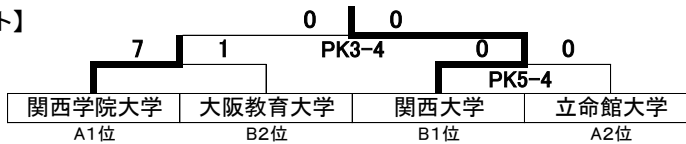

平成30年度 関西学生女子サッカー春季リーグ 成績表

【1部】

(2018/5/6 - 6/24)

大学名	大体大	姫獨大	追大	聖泉大	大國大	明国医	武庫女	親和	勝点	得点	失点	得失点差	順位
大阪体育大学	*	○ 2-1	△ 1-1	○ 3-1	○ 2-0	○ 5-2	○ 1-0	○ 3-1	19	17	6	11	1
姫路獨協大学	● 1-2	*	○ 2-1	△ 1-1	○ 5-1	○ 4-0	○ 2-0	○ 4-0	16	19	5	14	2
追手門学院大学	△ 1-1	● 1-2	*	○ 1-0	○ 1-0	○ 4-1	○ 1-0	○ 6-0	16	15	4	11	3
聖泉大学	● 1-3	△ 1-1	● 0-1	*	● 1-2	○ 2-1	● 0-1	○ 2-0	7	7	9	-2	4
大阪国際大学	● 0-2	● 1-5	● 0-1	○ 2-1	*	△ 1-1	● 1-2	○ 3-0	7	8	12	-4	5
明治国際医療大学	● 2-5	● 0-4	● 1-4	● 1-2	△ 1-1	*	○ 2-1	○ 1-0	7	8	17	-9	6
武庫川女子大学	● 0-1	● 0-2	● 0-1	○ 1-0	○ 2-1	● 1-2	*	● 0-1	6	4	8	-4	7
神戸親和女子大学	● 1-3	● 0-4	● 0-6	● 0-2	● 0-3	○ 0-1	○ 1-0	*	3	2	19	-17	8

【2部-A】

大学名	関学	立命	京文	びわこ	和大	勝点	得点	失点	得失点差	順位
関西学院大学	*	○ 2-1	○ 8-0	○ 7-0	○ 23-0	12	40	1	39	1
立命館大学	● 1-2	*	△ 2-2	○ 1-0	○ 27-0	7	31	4	27	2
京都文教大学	● 0-8	△ 2-2	*	△ 1-1	○ 26-1	5	29	12	17	3
びわこ成蹊 スポーツ大学	● 0-7	● 0-1	△ 1-1	*	○ 11-0	4	12	9	3	4
和歌山大学	● 0-23	● 0-27	● 1-26	● 0-11	*	0	1	87	-86	5

【2部-B】

大学名	関大	大教	京教	同大	兵教	勝点	得点	失点	得失点差	順位
関西大学	*	○ 2-1	○ 6-0	○ 5-0	○ 21-0	12	34	1	33	1
大阪教育大学	● 1-2	*	△ 0-0	○ 4-1	○ 8-0	7	13	3	10	2
京都教育大学	● 0-6	△ 0-0	*	○ 2-1	○ 3-1	7	5	8	-3	3
同志社大学	● 0-5	● 1-4	● 1-2	*	○ 3-0	3	5	11	-6	4
兵庫教育大学	● 0-21	● 0-8	● 1-3	● 0-3	*	0	1	35	-34	5

【1-4位トーナメント】