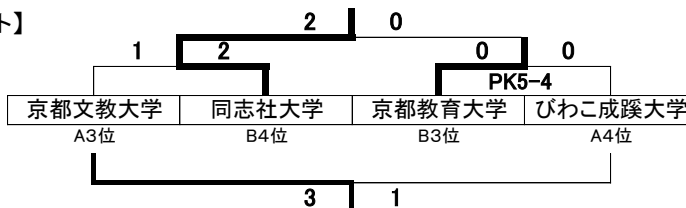

【5-8位トーナメント】

【9位決定戦】

【入替戦】

【2部最終順位】

1. 1位 関西大学
2. 2位 関西学院大学
3. 3位 立命館大学
4. 4位 大阪教育大学
5. 5位 同志社大学
6. 6位 京都教育大学
7. 7位 京都文教大学
8. 8位 びわこ成蹊大学
9. 9位 和歌山大学
10. 10位 兵庫教育大学