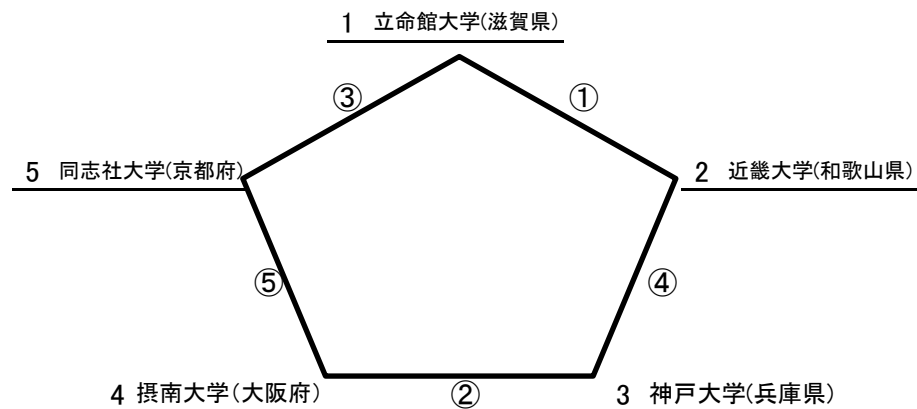

## 参加チーム

奈良県を除く、各府県1チーム5チームで行う。

日時 2019年7月28日(日)

場所 島津アリーナ京都(京都府)

試合時間 30分 ( 15 - 5 - 15 ) プレーイングタイム