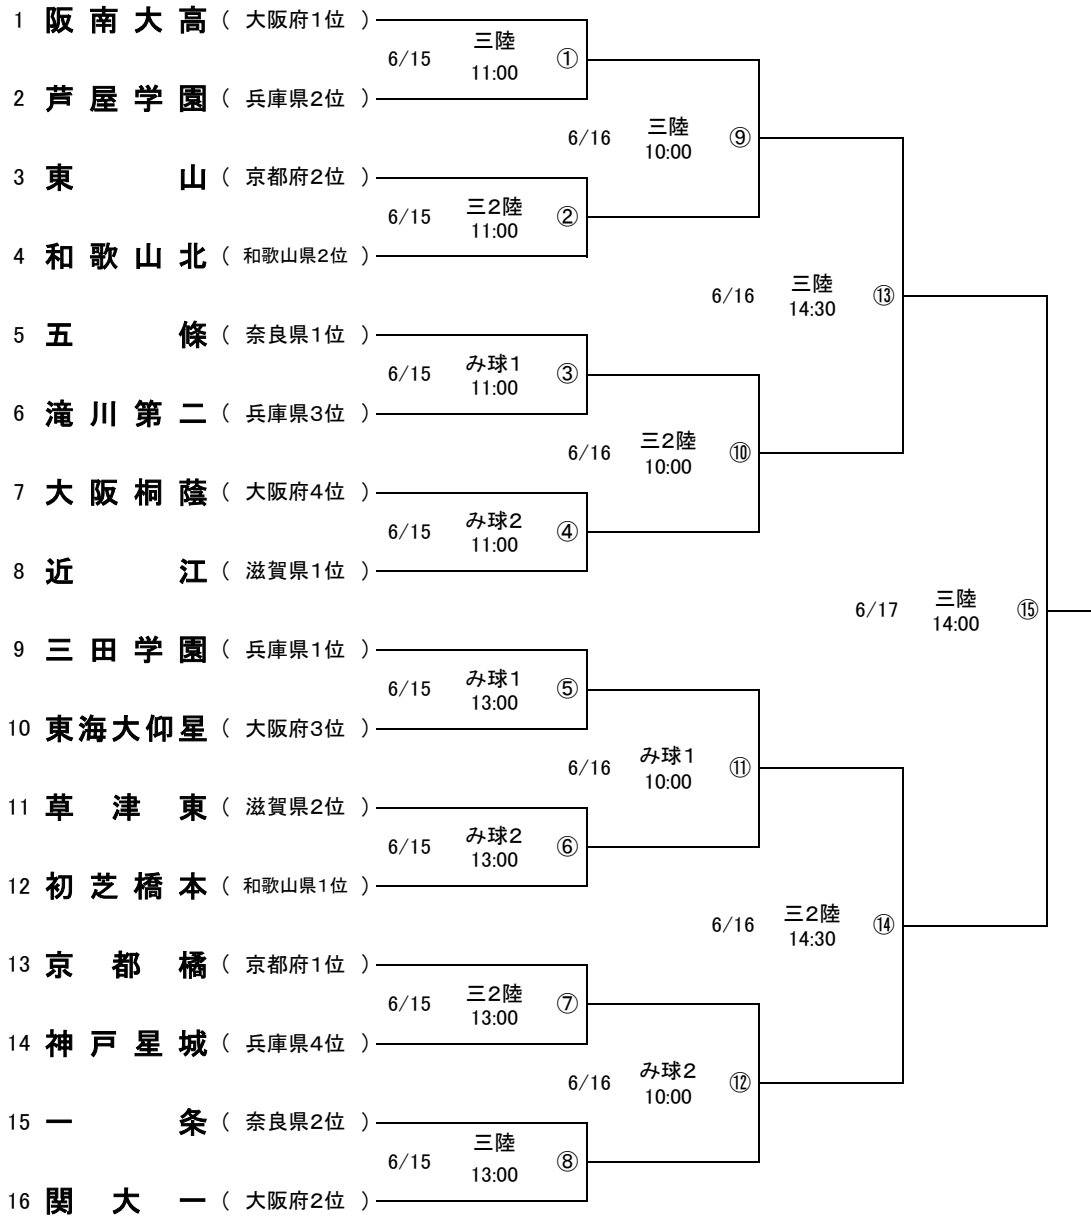

# 第72回近畿高等学校サッカー選手権大会

## 【男子の部】