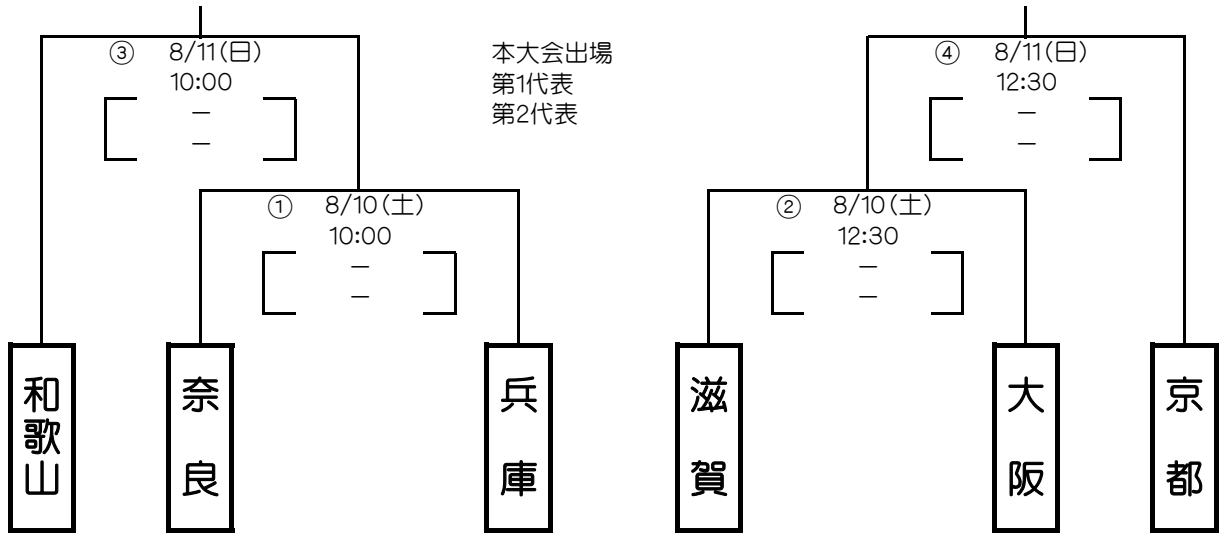

第74回国民体育大会近畿ブロック大会 組み合わせ

【成年男子】

奈良市立鴻ノ池陸上競技場

【女子】

奈良県フットボールセンターAピッチ

【少年男子】

奈良県立橿原公苑陸上競技場

※7/7組み合わせ決定予定