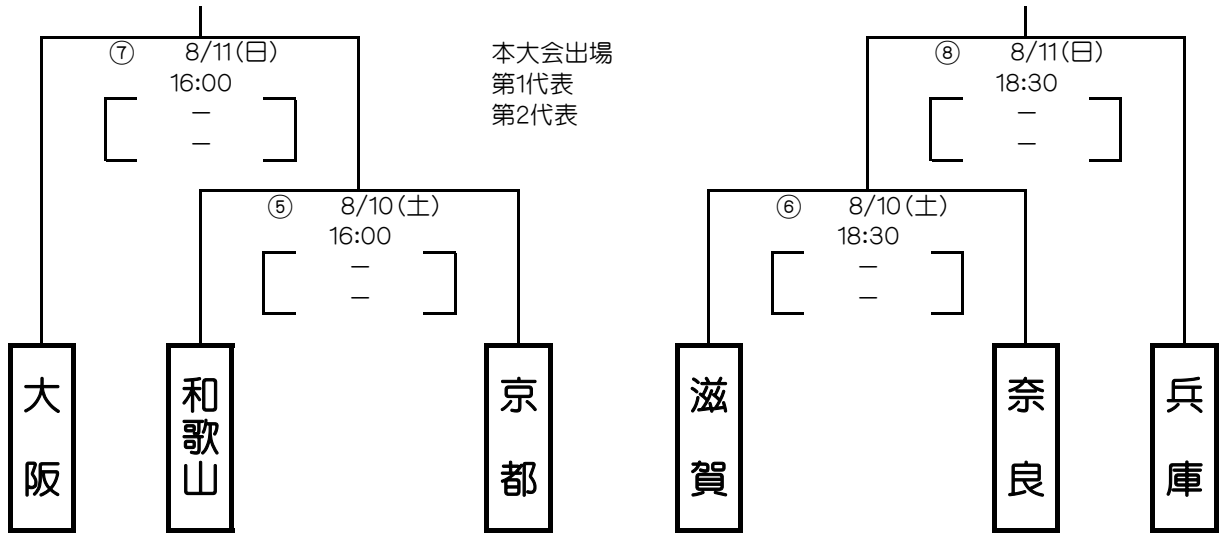

第74回国民体育大会近畿ブロック大会 組み合わせ

【成年男子】

奈良市立鴻ノ池陸上競技場

【女子】

奈良県フットボールセンターAピッチ

【少年男子】

奈良県立橿原公苑陸上競技場

※7/7組み合わせ決定予定