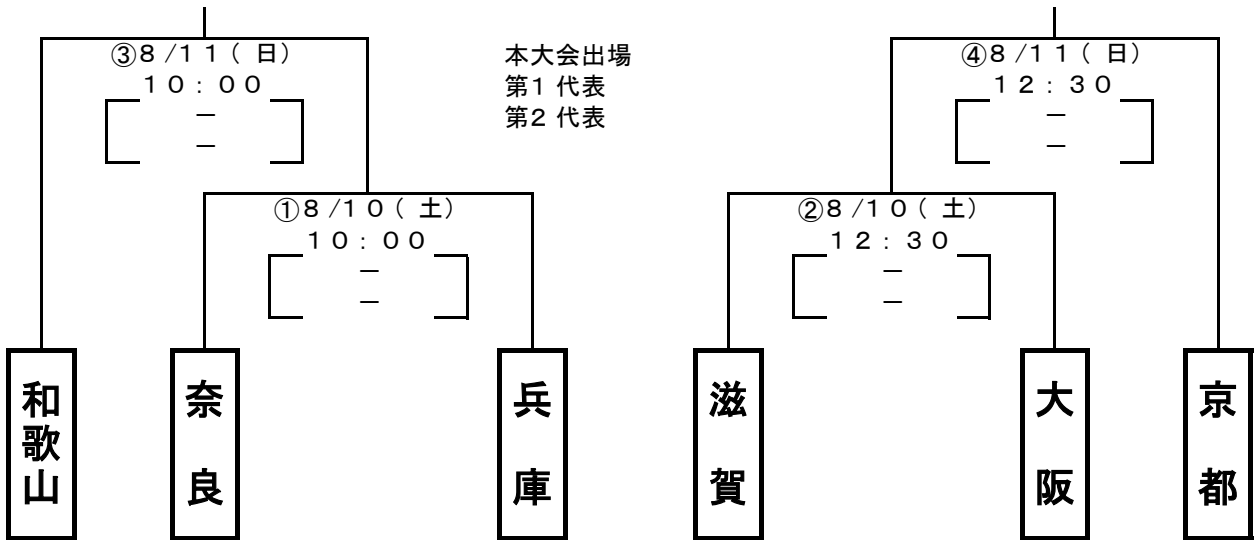

第74回国民体育大会近畿ブロック大会 組み合わせ

【成年男子】 奈良市立鴻ノ池陸上競技場

【女子】 奈良県フットボールセンターAピッチ

【少年男子】 奈良県立橿原公苑陸上競技場

※7/7組み合わせ決定予定