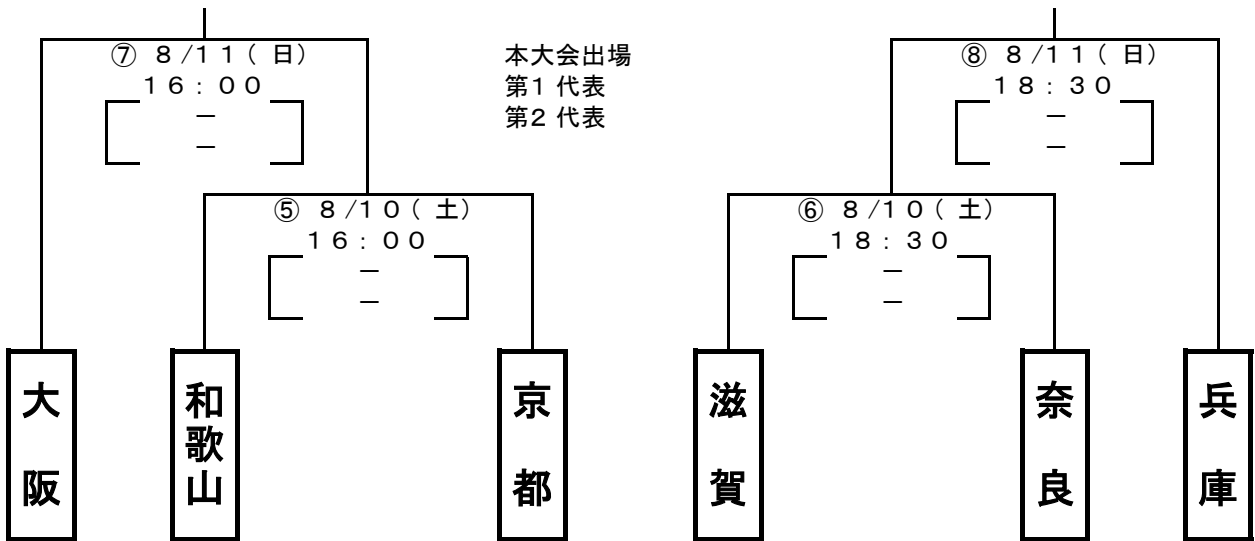

第74回国民体育大会近畿ブロック大会 組み合わせ

【成年男子】 奈良市立鴻ノ池陸上競技場

【女子】 奈良県フットボールセンターAピッチ

【少年男子】 奈良県立橿原公苑陸上競技場

※7/7組み合わせ決定予定