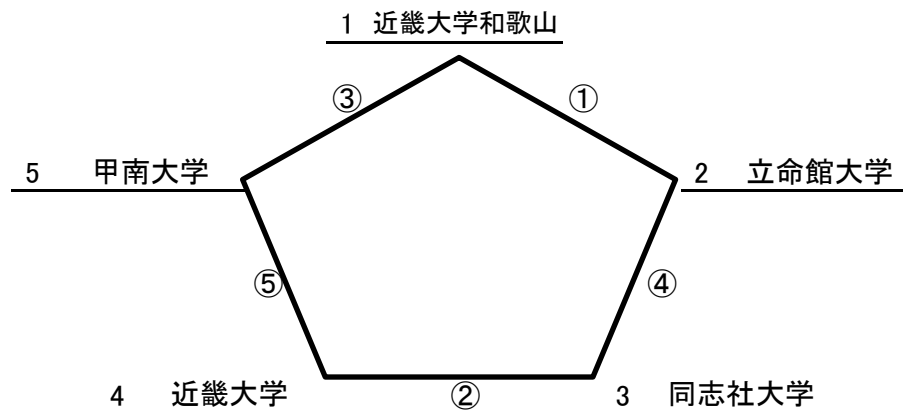

第17回全日本大学フットサル大会 関西大会

参加チーム

奈良県を除く、各府県1チームの5チームで行う。

日時 2021年7月22日(木・祝)

場所 Y MI T アリーナ(滋賀県草津市)

準備 9:00~ 第2試合の両チーム
(同志社大学と近畿大学)

試合時間 30分 (15 - 5 - 15) プレーイングタイム

組合せ