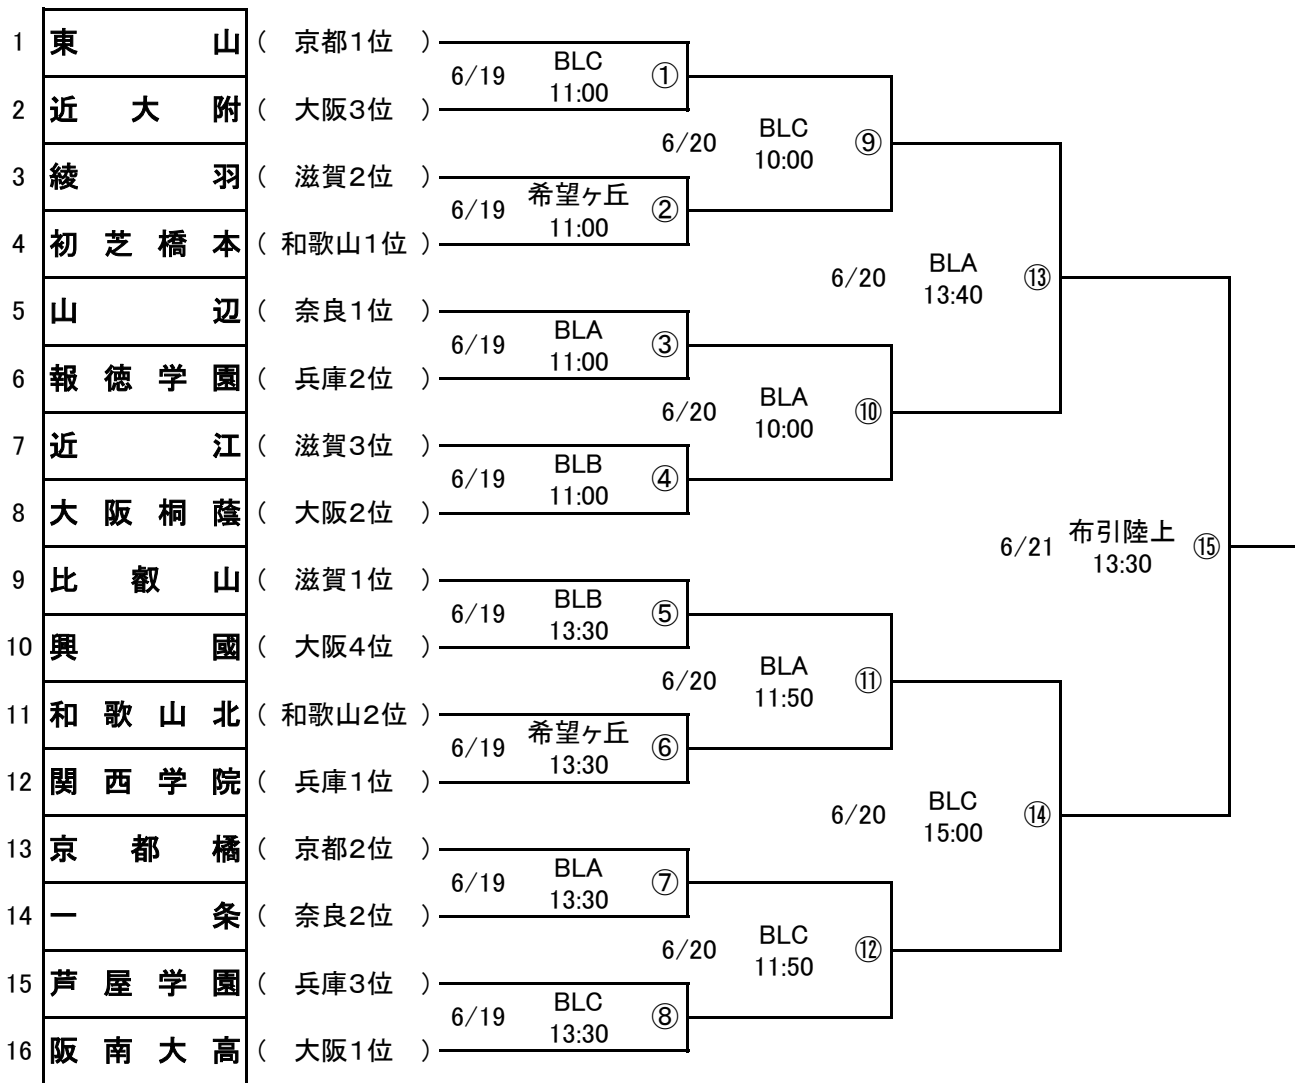

第74回近畿高等学校サッカー選手権大会<男子>

第74回近畿高等学校サッカー選手権大会<女子>

布引陸上	: 布引運動公園陸上競技場布引グリーンスタジアム(天然芝)
B L A	: 野洲川歴史公園サッカー場ビッグレイクA(人工芝)
B L B	: 野洲川歴史公園サッカー場ビッグレイクB(人工芝)
B L C	: 野洲川歴史公園サッカー場ビッグレイクC(天然芝)
希望ヶ丘	: 滋賀県希望ヶ丘文化公園球技場(人工芝)