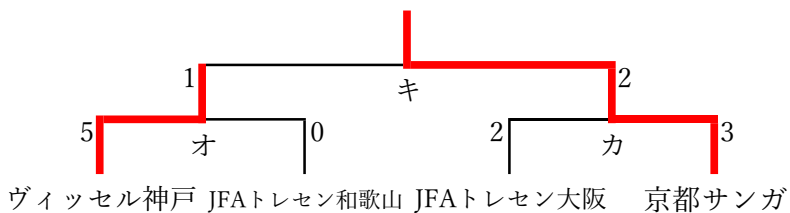

トーナメント表

Aグループ

ガンバ大阪

1月21日(土)

MN	開始時刻	会場
ア	12:25	Aコート
イ	9:50	Aコート

1月22日(日)

MN	開始時刻	会場
ウ	9:50	Aコート
エ	15:00	Aコート

Bグループ

京都サンガ

1月21日(土)

MN	開始時刻	会場
オ	12:25	Bコート
カ	9:50	Bコート

1月22日(日)

MN	開始時刻	会場
キ	12:25	Aコート
ク	15:00	Bコート

Cグループ

セレッソ大阪

1月21日(土)