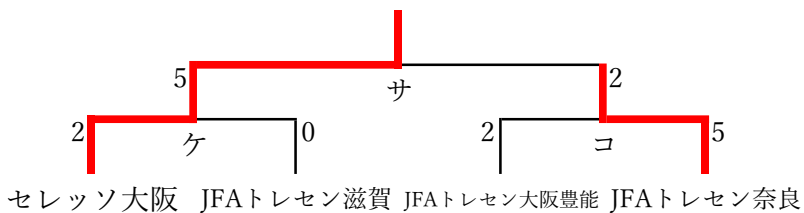

トーナメント表

Aグループ

ガンバ大阪

1月21日(土)

MN	開始時刻	会場
ア	12:25	Aコート
イ	9:50	Aコート

1月22日(日)

MN	開始時刻	会場
ウ	9:50	Aコート
エ	15:00	Aコート

Bグループ

京都サンガ

1月21日(土)

MN	開始時刻	会場
オ	12:25	Bコート
カ	9:50	Bコート

1月22日(日)

MN	開始時刻	会場
キ	12:25	Aコート
ク	15:00	Bコート

Cグループ

セレッソ大阪

1月21日(土)

MN	開始時刻	会場
ケ	15:00	Aコート
コ	15:00	Bコート

1月22日(日)

MN	開始時刻	会場
サ	9:50	Bコート
シ	12:25	Bコート