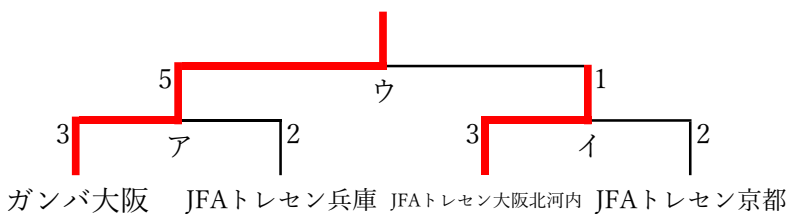

トーナメント表

Aグループ

ガンバ大阪

1月21日(土)

MN	開始時刻	会場
ア	12:25	Aコート
イ	9:50	Aコート

1月22日(日)

MN	開始時刻	会場
ウ	9:50	Aコート
エ	15:00	Aコート

Bグループ

京都サンガ

1月21日(土)

MN	開始時刻	会場
オ	12:25	Bコート
カ	9:50	Bコート

1月22日(日)

MN	開始時刻	会場
キ	12:25	Aコート
ク	15:00	Bコート

Cグループ

セレッソ大阪

1月21日(土)