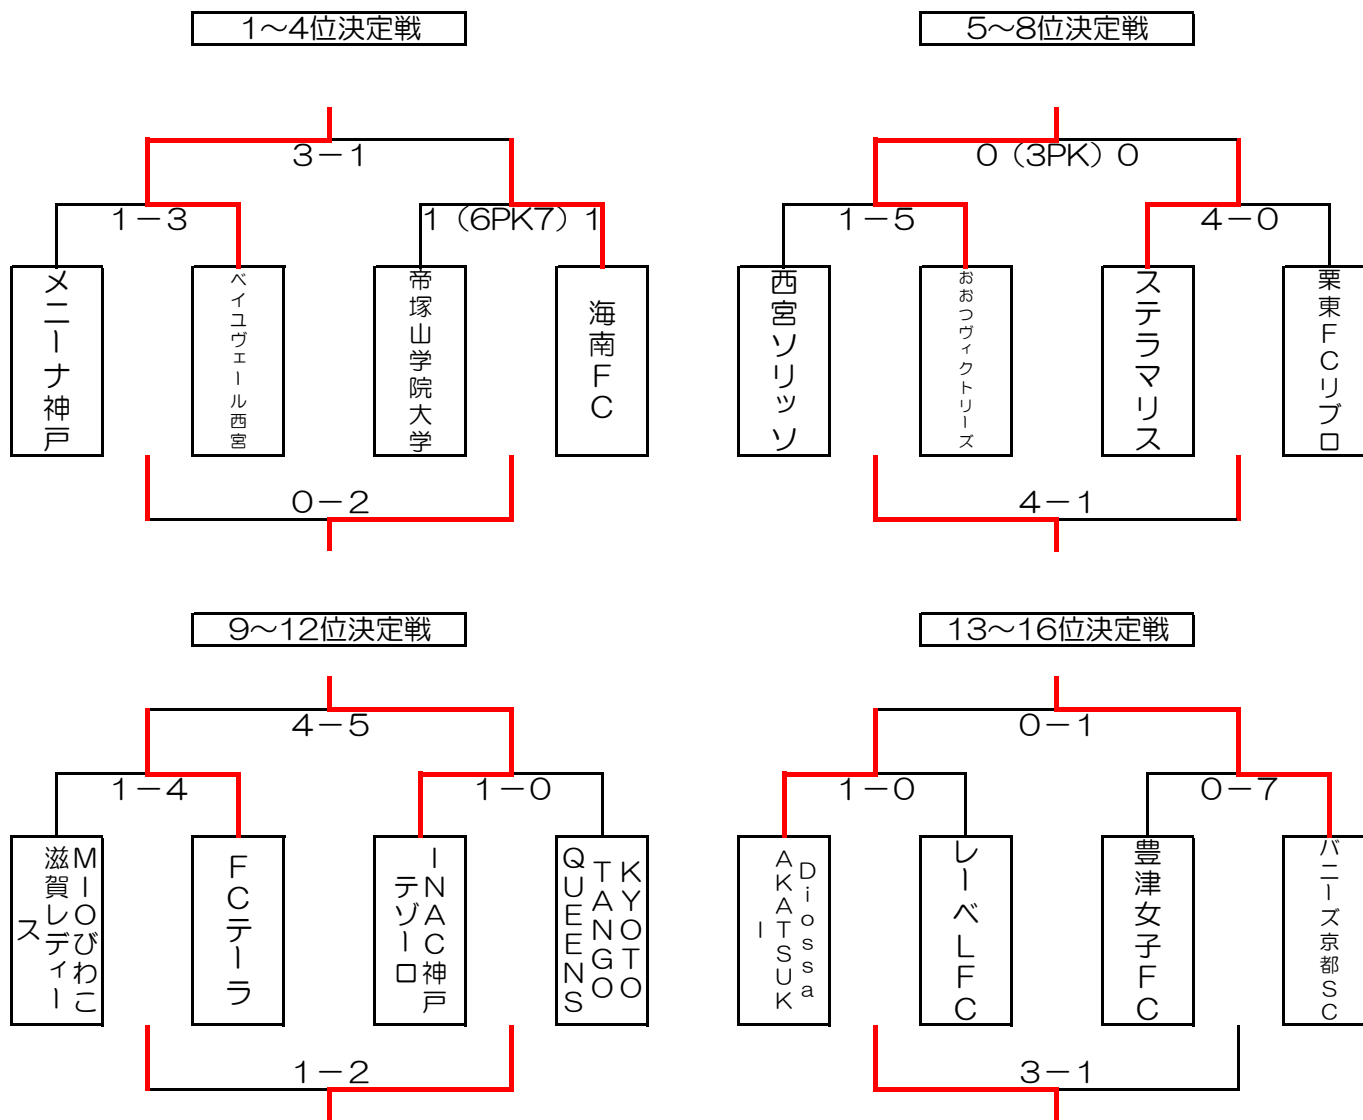

2022年関西女子サッカーリーグ 2部 順位決定トーナメント結果

2022/11/3

確定順位	
1	beillevaire西宮
2	海南FC SHOUT
3	帝塚山学院大学
4	メニーナ神戸
5	おおつヴィクトリーズ
6	ステラマリス
7	西宮ソリッソ
8	栗東FCリブロ
9	INAC神戸テゾーロ
10	FCテーラ
11	KYOTO TANGO QUEENS
12	MIOびわこ滋賀レディーズ
13	バニーズ京都SC flaps
14	Diossa AKATSUKI FC
15	レーベルFC
16	豊津女子FC