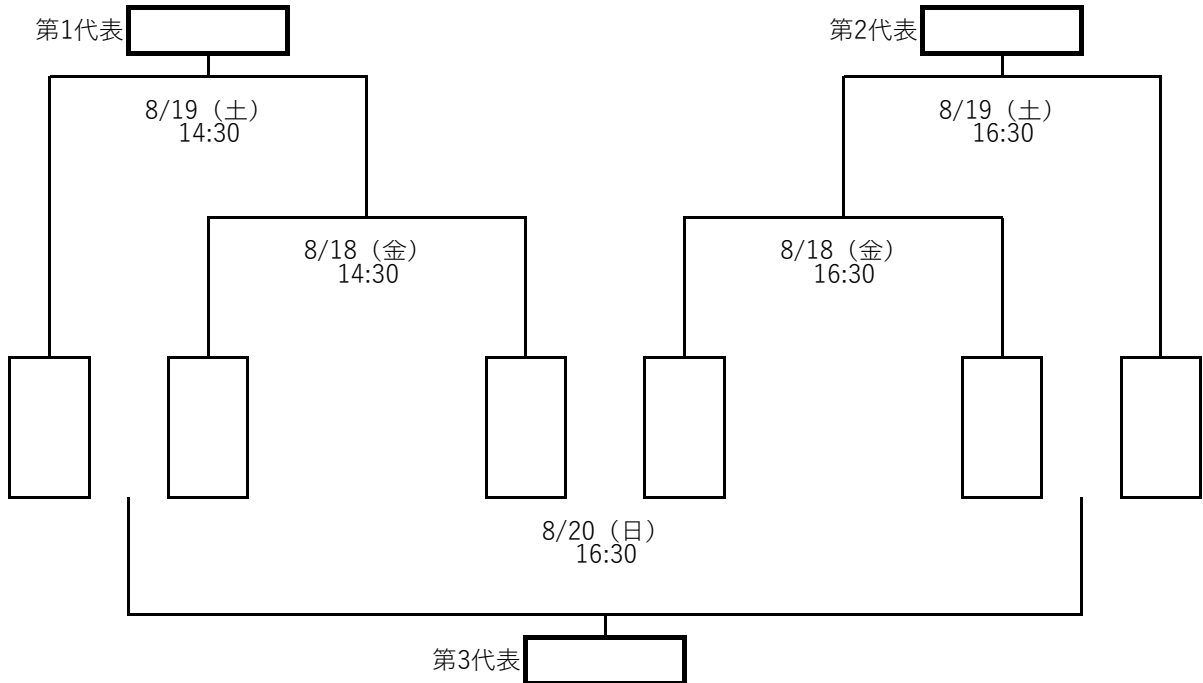

特別国民体育大会 近畿ブロック大会

【成年男子】会場：三木総合防災公園陸上競技場

【少年男子】会場：みきぼうパークひょうご第1球技場 ※7月9日(日)抽選予定

【少年女子】会場：みきぼうパークひょうご第2球技場 ※7月9日(日)抽選予定