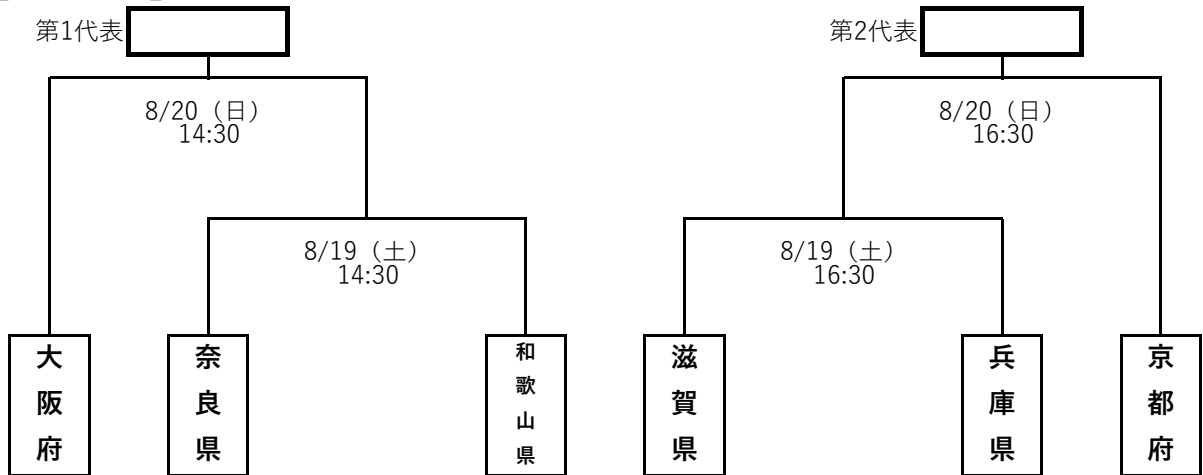

特別国民体育大会 近畿ブロック大会

【成年男子】会場：三木総合防災公園陸上競技場

【少年男子】会場：みきぼうパークひょうご第1球技場 ※7月9日(日)抽選予定

【少年女子】会場：みきぼうパークひょうご第2球技場 ※7月9日(日)抽選予定