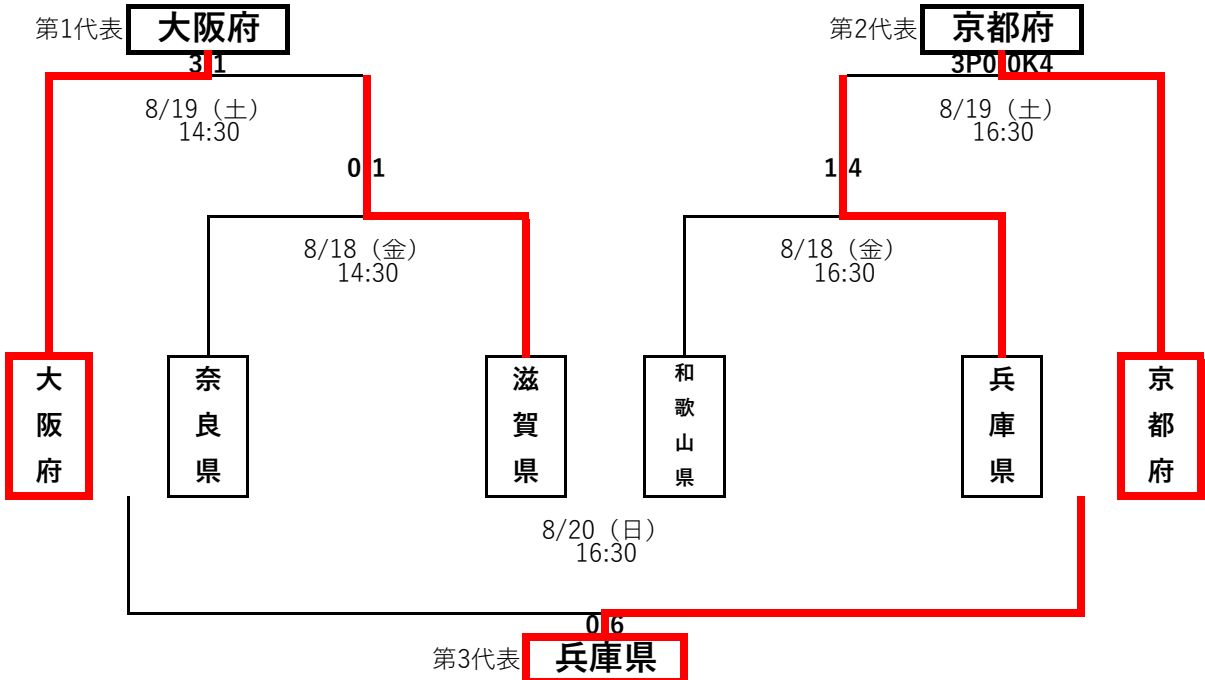

特別国民体育大会 近畿ブロック大会 結果

【成年男子】会場：三木総合防災公園陸上競技場

【少年男子】会場：みきぼうパークひょうご第1球技場

【少年女子】会場：みきぼうパークひょうご第2球技場