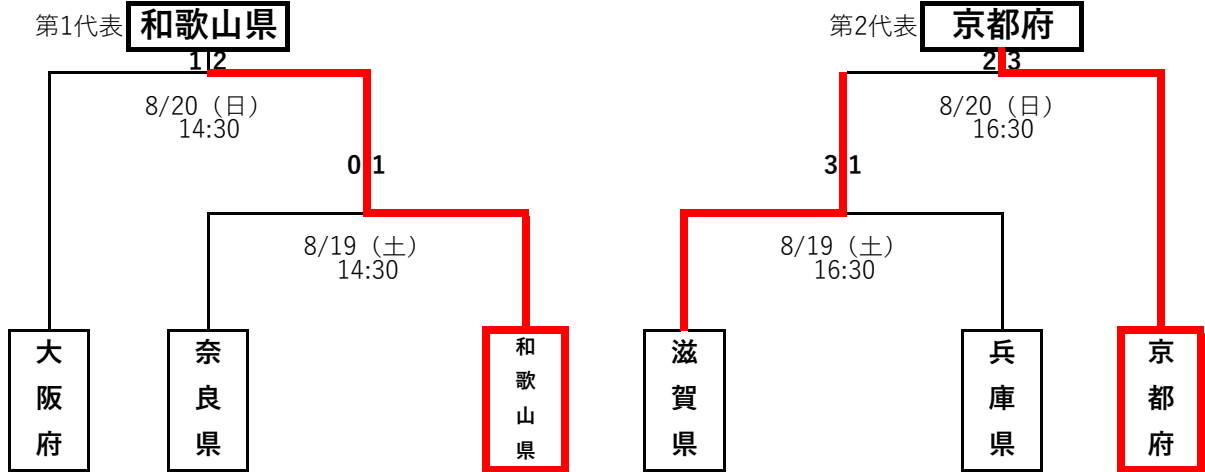

特別国民体育大会 近畿ブロック大会 結果

【成年男子】会場：三木総合防災公園陸上競技場

【少年男子】会場：みきぼうパークひょうご第1球技場

【少年女子】会場：みきぼうパークひょうご第2球技場