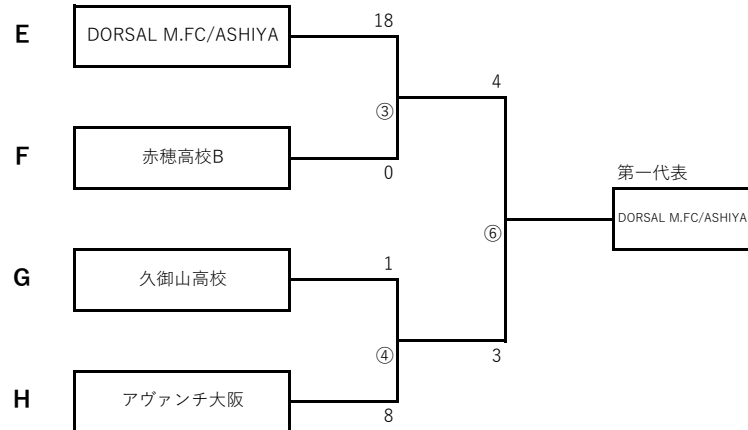

# JFA第19回全日本ビーチサッカー大会 関西大会

7月21日(日) 泉南りんくう公園(SENNAN LONG PARK)

大阪	1
京都	1
兵庫	6
計	8

ピッチアップ試合前10分程度

開始	終了	
7月21日 ①	10:00	10:50
②	11:00	11:50
③	12:00	12:50
④	13:00	13:50
⑤	14:10	15:00
⑥	15:20	16:10

MCM	BP (チームより3名程度づつ)
	9:30 CD
	10:00 AB
	11:00 GH
	12:00 EF
	13:00 ①②の敗者
	14:00 ③④の敗者

第1, 第2代表は抽選にて決定

設営準備	ABCD	集合 8 : 30
撤収	EFGH	