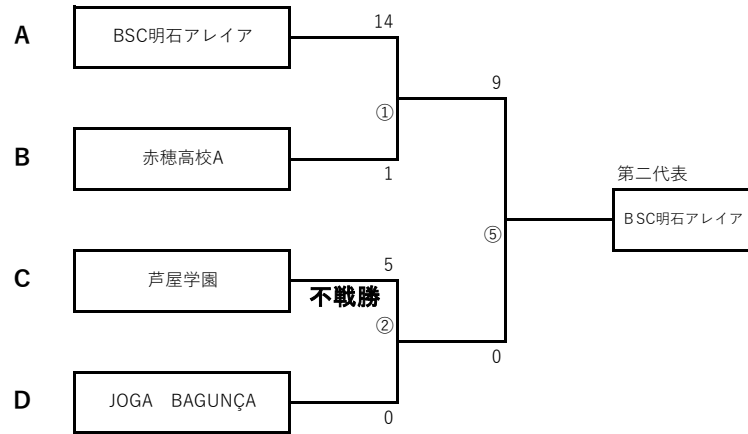

# JFA第19回全日本ビーチサッカー大会 関西大会

7月21日(日) 泉南りんくう公園(SENNAN LONG PARK)

大阪	1
京都	1
兵庫	6
計	8

ピッチアップ試合前10分程度

開始	終了	
7月21日 ①	10:00	10:50
②	11:00	11:50
③	12:00	12:50
④	13:00	13:50
⑤	14:10	15:00
⑥	15:20	16:10

MCM	BP (チームより3名程度づつ)
	9:30 CD
	10:00 AB
	11:00 GH
	12:00 EF
	13:00 ①②の敗者
	14:00 ③④の敗者

第1, 第2代表は抽選にて決定

設営準備	ABCD	集合 8 : 30
撤収	EFGH	