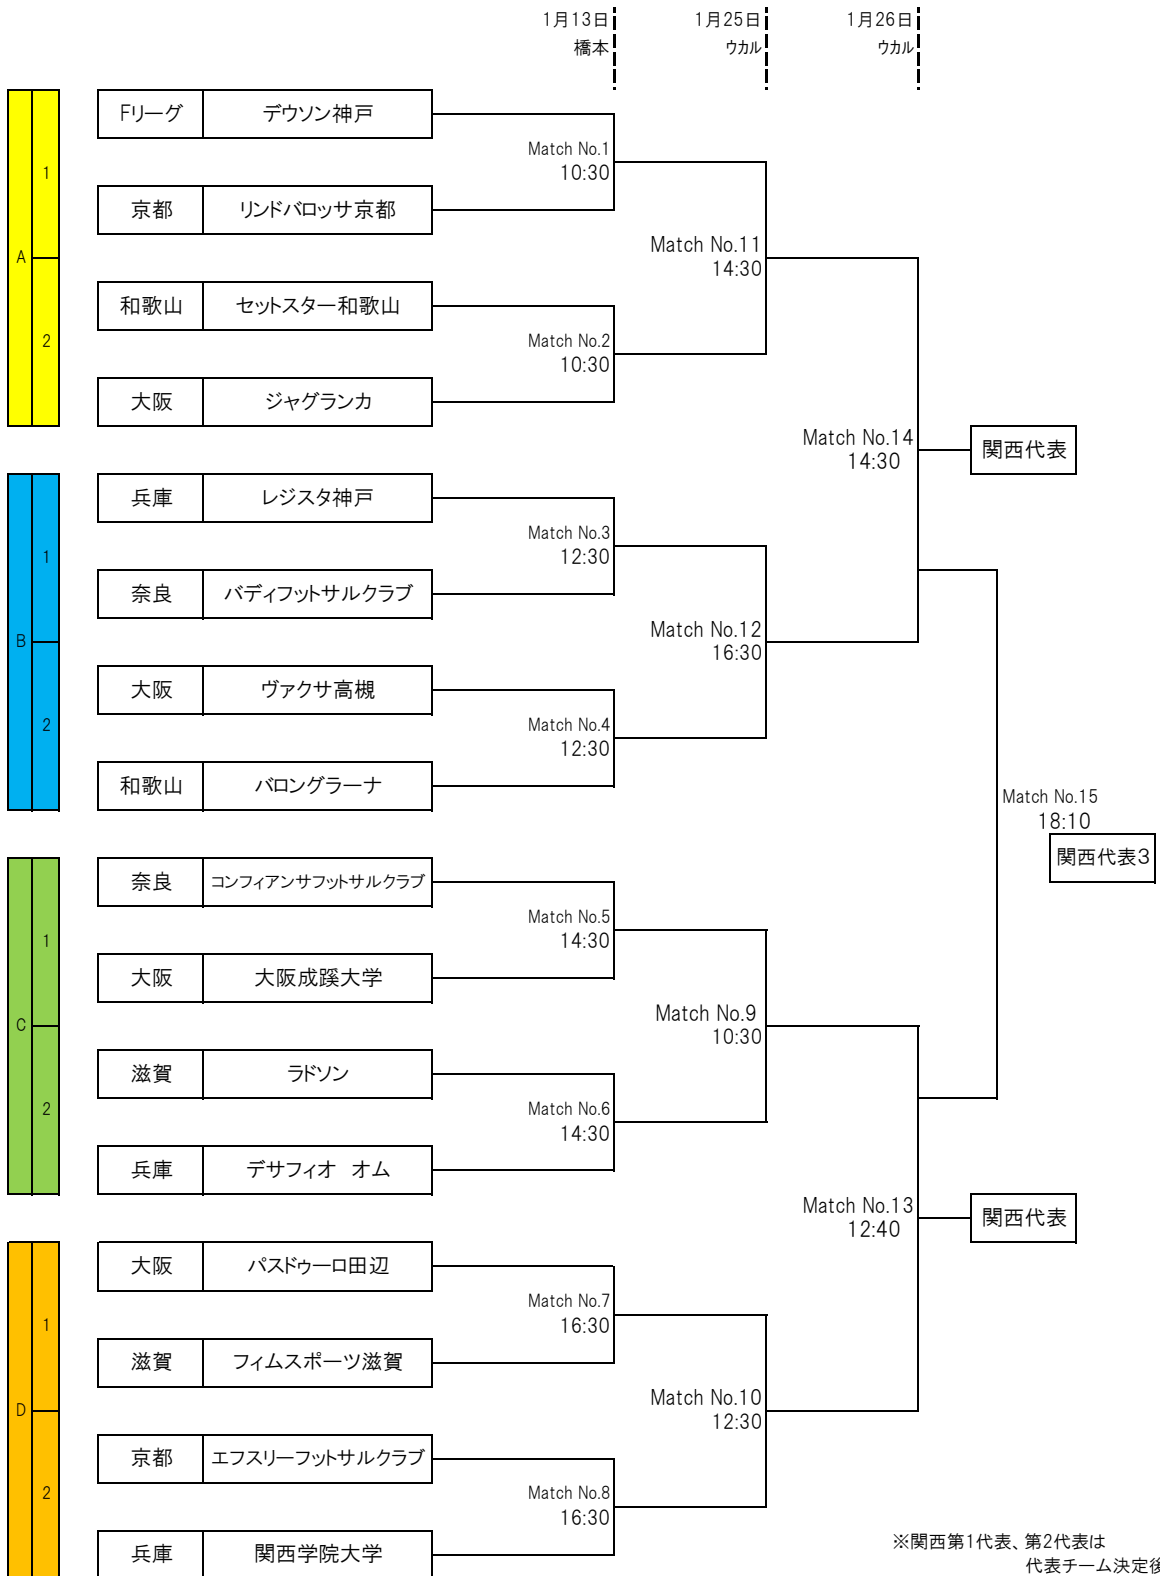

JFA第30回全日本フットサル選手権大会 関西大会 トーナメント表

チーム名が長いチームは、一部、チーム名を略称で明記しています。

※関西第1代表、第2代表は
代表チーム決定後抽選を実施
全てのマッチの延長は無し、即PK