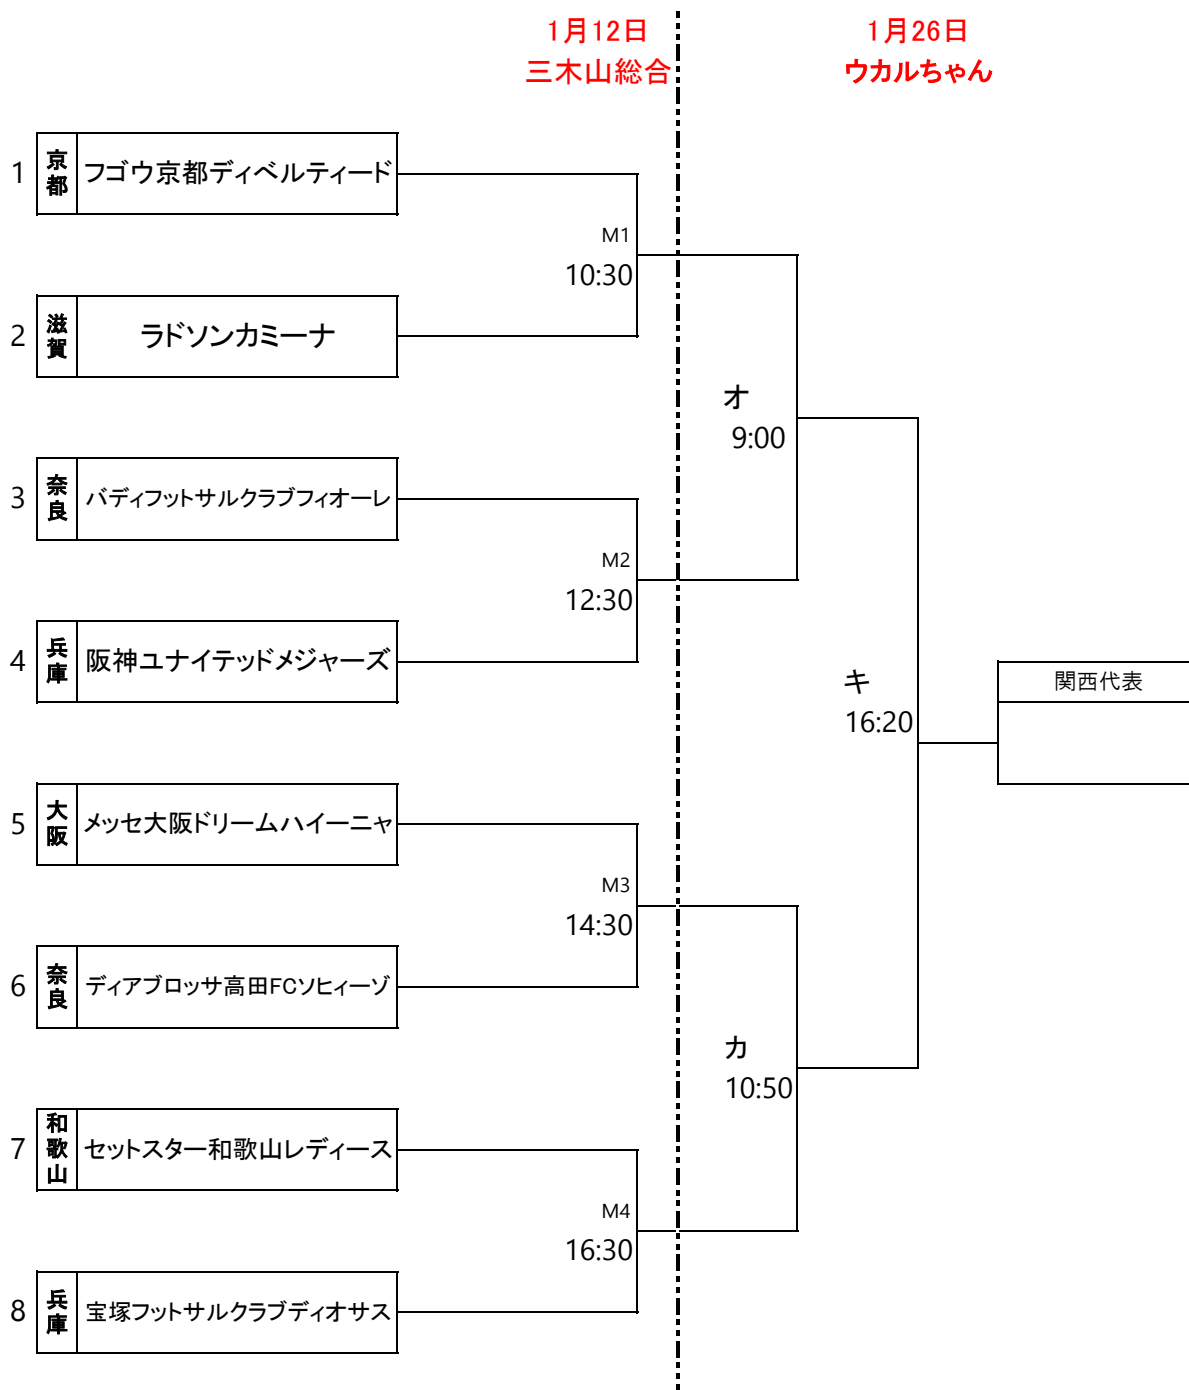

JFA第21回全日本女子フットサル選手権大会 関西大会

1月12日(日) 三木山市総合公園総合体育館(兵庫県三木市)
 1月26日(日) ウカルちゃんアリーナ(滋賀県大津市)

●試合時間 20-10-20 プレーイングタイム

●延長なし、同点の場合はPK