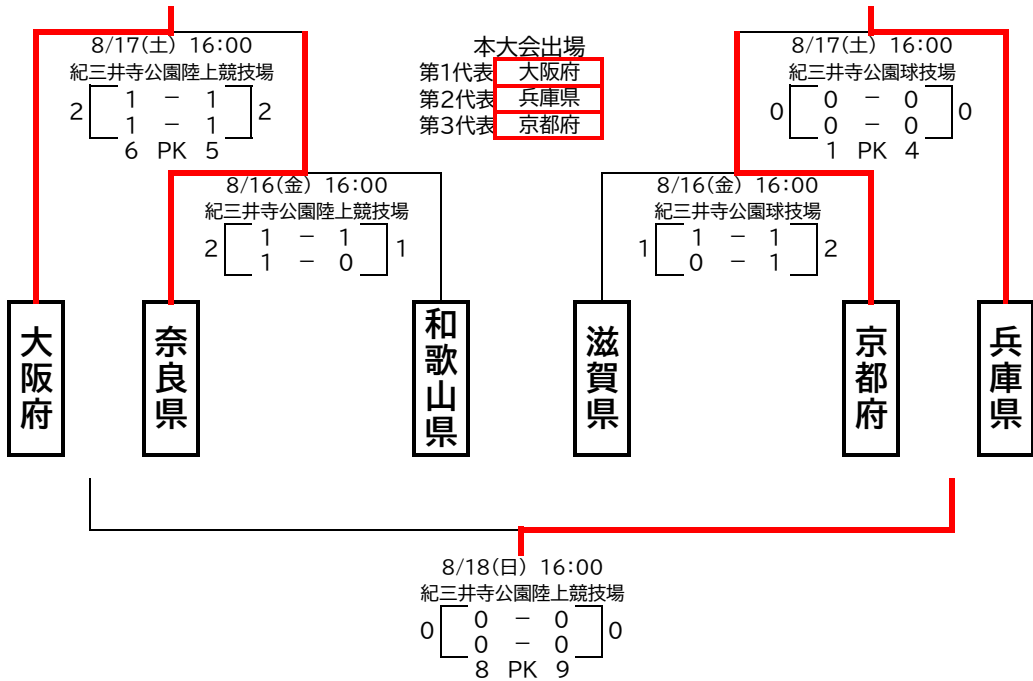

# 第78回国民スポーツ大会近畿ブロック大会 競技日程・トーナメント表

【成年女子】 和歌山市 紀三井寺公園陸上競技場/球技場・補助競技場

【少年男子】 和歌山市 紀三井寺公園陸上競技場/球技場・補助競技場

【少年女子】 上富田町 上富田スポーツセンター 球技場