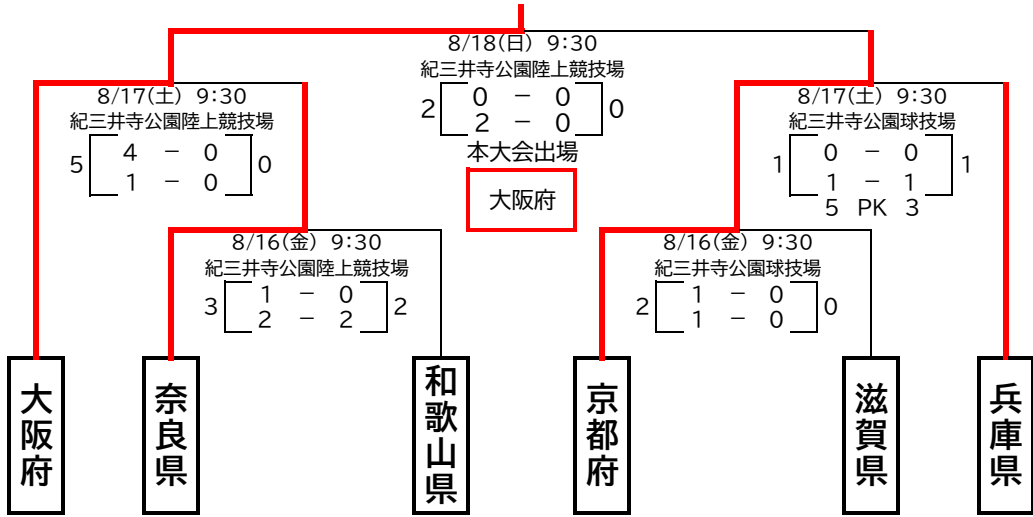

# 第78回国民スポーツ大会近畿ブロック大会 競技日程・トーナメント表

【成年女子】 和歌山市 紀三井寺公園陸上競技場/球技場・補助競技場

【少年男子】 和歌山市 紀三井寺公園陸上競技場/球技場・補助競技場

【少年女子】 上富田町 上富田スポーツセンター 球技場