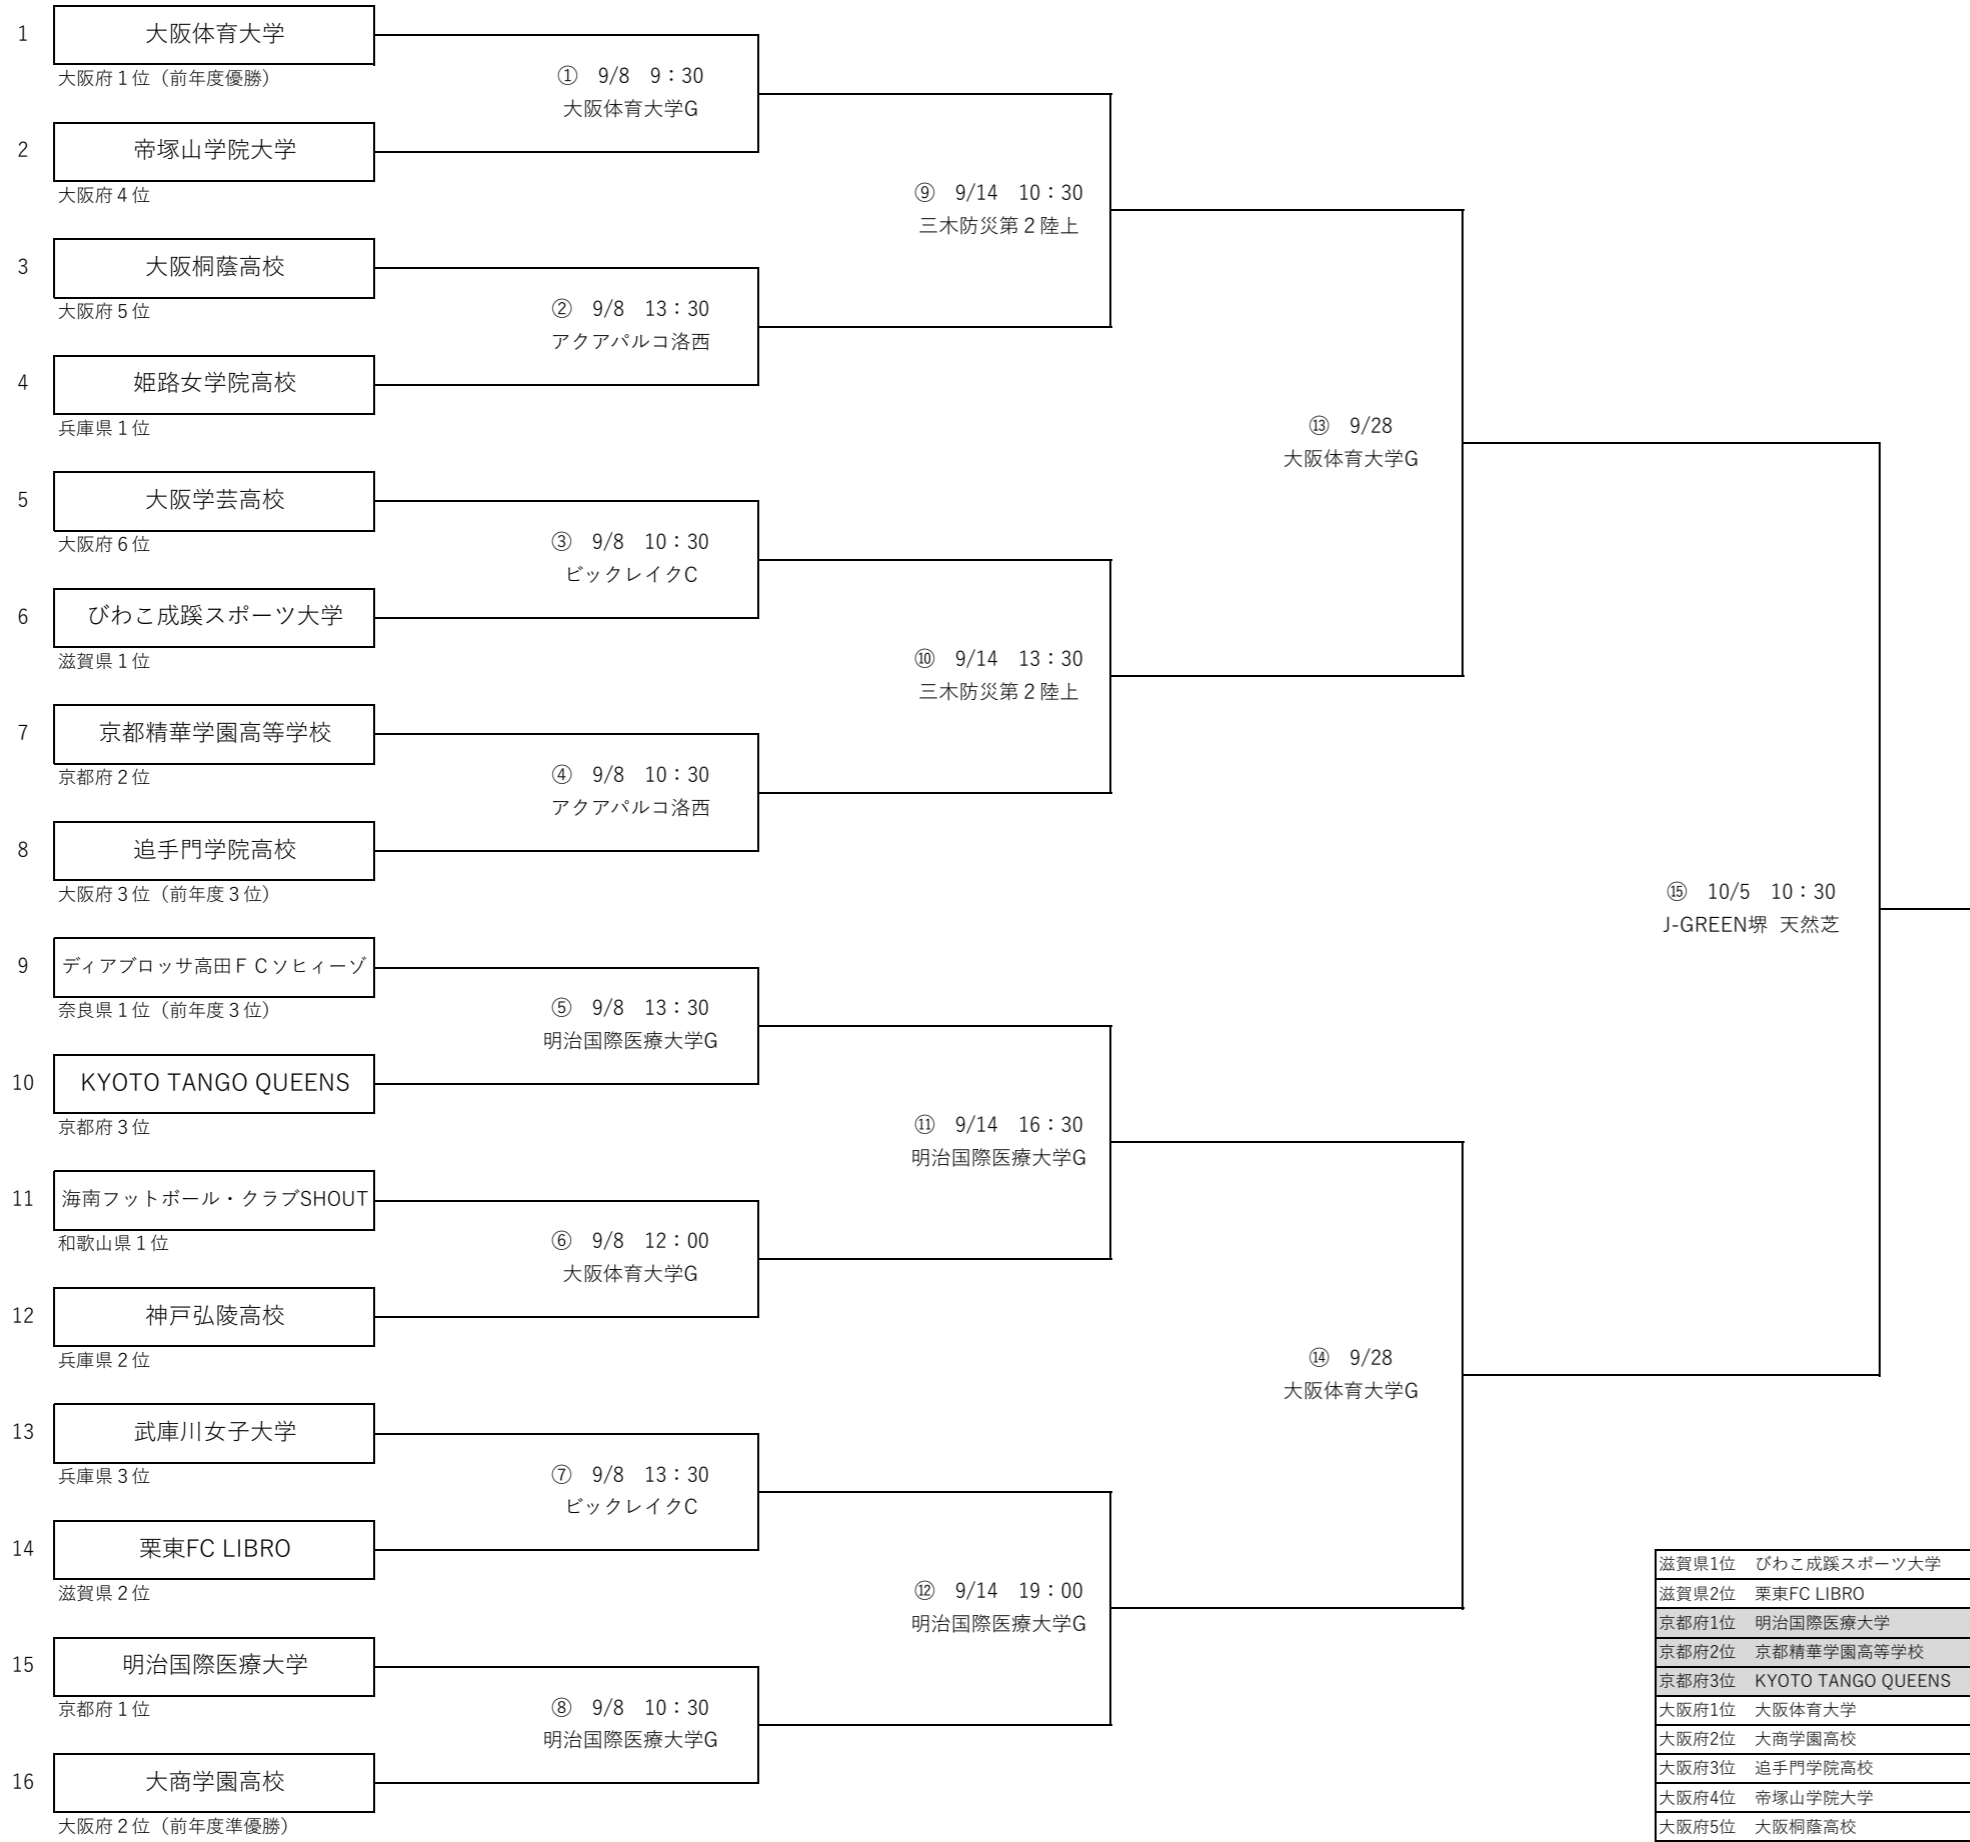

第53関西女子サッカー選手権大会 兼 皇后杯JFA第46回全日本女子サッカー選手権大会関西大会 (2024.9.8~10.5)

滋賀県1位	びわこ成蹊スポーツ大学
滋賀県2位	栗東FC LIBRO
京都府1位	明治国際医療大学
京都府2位	京都精華学園高等学校
京都府3位	KYOTO TANGO QUEENS
大阪府1位	大阪体育大学
大阪府2位	大商学園高校
大阪府3位	追手門学院高校
大阪府4位	帝塚山学院大学
大阪府5位	大阪桐蔭高校
大阪府6位	大阪学芸高校
兵庫県1位	姫路女学院高校
兵庫県2位	神戸弘陵高校
兵庫県3位	武庫川女子大学
奈良県1位	ディアブロッサ高田FCソニーズ
和歌山県1位	海南フットボール・クラブSHOUT

* 前年度、上位4チームシード（大阪府1位、大阪府2位、大阪府3位、奈良県1位）
 * 今回は、大阪1位と奈良1位は別ゾーンへ。
 * 府県代表1位は1回戦で対戦しない。府県代表1位、2位は反対ゾーンに入れる。
 * 会場は組合せ決定後に女子委員会にて決定する。
 * 1回戦は府県代表1位を出来るだけ地元開催へ持って行く。（女子委員会にて決定する）
 * 2回戦の会場も府県1位が入っているゾーンを入れる。