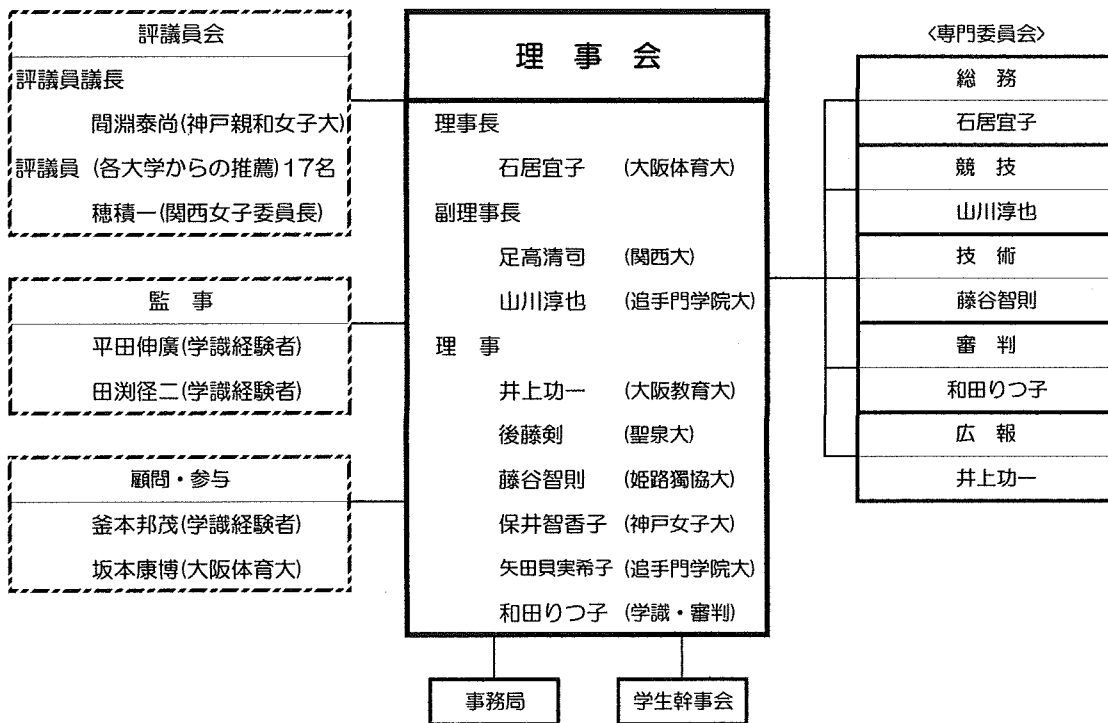

2016・2017年度 関西学生女子サッカー連盟 組織図[役員]

2016/2017年度 関西学生女子サッカー連盟 役員

〔敬称略・順不同〕

＜評議員会＞ 評議員		（加盟大学より専任教職員1名を登録）	
評議員会議長 ※	間淵泰尚	神戸親和女子大学	部長
	後藤 剣	聖泉大学	部長
	山田 庸	びわこ成蹊スポーツ大学	部長
	関根文太郎	京都教育大学	顧問
	名塩 匡	京都文教大学	部長
	米田 隆	立命館大学	部長
	井上功一	大阪教育大学	監督
	小倉幸雄	大阪国際大学	顧問
	坂本康博	大阪体育大学	部長・総監督
	黒田 勇	関西大学	部長
	山川淳也	追手門学院大学	アドバイザー
	狩野 恭	神戸女子大学	顧問
	昌子 力	姫路獨協大学	部長
	村井 潤	武庫川女子大学	部長
	小田俊明	兵庫教育大学	部長・監督
	加藤 弘	和歌山大学	顧問
	重政公一	関西学院大学	顧問
	神内 伸晃	明治国際医療大学	部長
	穂積 一	関西サッカー協会女子委員長	